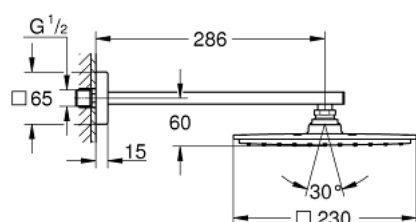

26 054 000 RAINSHOWER ALLURE 230 КОМПЛЕКТ ДУШ ГЛАВА 286 ММ

PRODUCT DESCRIPTION

- Colour: хром
- Състои се от:
 - Душ глава Rainshower 230 (27 479)
 - С една функция: Rain
 - Рамо за душ Rainshower 286 mm (27 709 000)
- GROHE DreamSpray перфектна струя
- GROHE LongLife хромирано покритие
- GROHE SpeedClean - система против натрупване на варовик
- подходящ за проточен бойлер
- Минимално налягане 1 bar.

26 054 000 **RAINSHOWER ALLURE 230 КОМПЛЕКТ ДУШ ГЛАВА 286 ММ**

SPARE PARTS, ноември 2012 – now

1: Spare part set (Spare part-nr. 45933000)