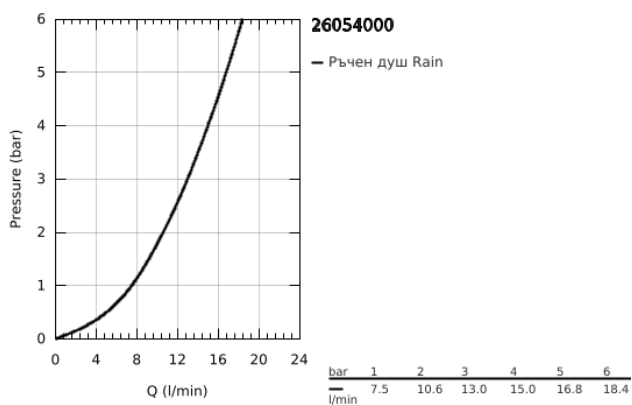

26 054 000 RAINSHOWER ALLURE 230 КОМПЛЕКТ ДУШ ГЛАВА 286 ММ

PRODUCT DESCRIPTION

- Colour: хром
- Състои се от:
 - Душ глава Rainshower 230 (27 479)
 - С една функция: Rain
 - Рамо за душ Rainshower 286 mm (27 709 000)
- GROHE DreamSpray перфектна струя
- GROHE LongLife хромирано покритие
- GROHE SpeedClean - система против натрупване на варовик
- подходящ за проточен бойлер
- Минимално налягане 1 bar.

26 054 000 **RAINSHOWER ALLURE 230 КОМПЛЕКТ ДУШ ГЛАВА 286 ММ**

SPARE PARTS, ноември 2012 – now

1: Spare part set (Spare part-nr. 45933000)