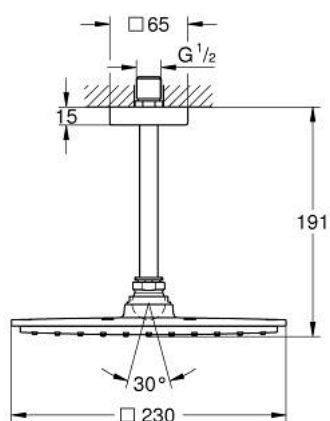

26 055 000 RAINSHOWER ALLURE 230 ДУШ ГЛАВА С РАМО ЗА ДУШ КЪМ ТАВАНА 154 MM

PRODUCT DESCRIPTION

- Colour: хром
- Състои се от:
 - Душ глава Rainshower 230 (27 479)
 - С една функция: Rain
 - Рамо за душ Rainshower към тавана 154 mm (27 711 000)
- GROHE DreamSpray перфектна струя
- GROHE LongLife хромирано покритие
- GROHE SpeedClean - система против натрупване на варовик
- подходящ за проточен бойлер

26 055 000 **RAINSHOWER ALLURE 230 ДУШ ГЛАВА С РАМО ЗА ДУШ КЪМ ТАВАНА 154
MM**

SPARE PARTS, ноември 2012 – now

1: Spare part set (Spare part-nr. 45933000)