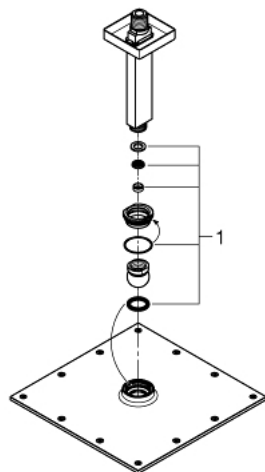

26 055 000 RAINSHOWER ALLURE 230 ДУШ ГЛАВА С РАМО ЗА ДУШ КЪМ ТАВАНА 154 MM

PRODUCT DESCRIPTION

- Colour: хром
- Състои се от:
 - Душ глава Rainshower 230 (27 479)
 - С една функция: Rain
 - Рамо за душ Rainshower към тавана 154 mm (27 711 000)
- GROHE DreamSpray перфектна струя
- GROHE LongLife хромирано покритие
- GROHE SpeedClean - система против натрупване на варовик
- подходящ за проточен бойлер

26 055 000 **RAINSHOWER ALLURE 230 ДУШ ГЛАВА С РАМО ЗА ДУШ КЪМ ТАВАНА 154
MM**

SPARE PARTS, ноември 2012 – now

1: Spare part set (Spare part-nr. 45933000)