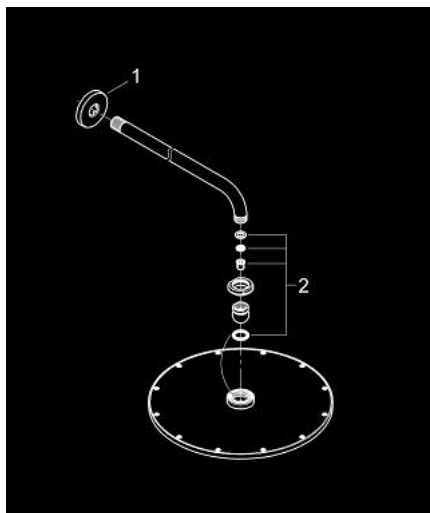

26 056 000 RAINSHOWER COSMOPOLITAN 310 КОМПЛЕКТ С ДУШ ГЛАВА 380 ММ, 1 СТРУЯ

PRODUCT DESCRIPTION

- Colour: хром
- Състои се от:
 - Душ глава Rainshower Cosmopolitan 310(27 477 000)
 - Струя Rain
 - maximum flow rate (at 3 bar): 12.5 l/min
 - Рамо за душ Rainshower 380 mm (28 361 000)
- GROHE DreamSpray перфектна струя
- GROHE LongLife хромирано покритие
- GROHE SpeedClean - система против натрупване на варовик
- подходящ за проточен бойлер

26 056 000 RAINSHOWER COSMOPOLITAN 310 КОМПЛЕКТ С ДУШ ГЛАВА 380 ММ, 1
СТРУЯ

SPARE PARTS, ноември 2012 – now

1: Розетка (Spare part-nr. 11741000)

2: Spare part set (Spare part-nr. 45933000)