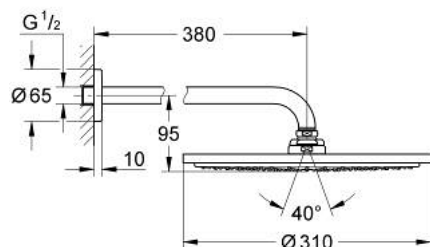

26 056 000 RAINSHOWER COSMOPOLITAN 310 КОМПЛЕКТ С ДУШ ГЛАВА 380 ММ, 1 СТРУЯ

PRODUCT DESCRIPTION

- Colour: хром
- Състои се от:
 - Душ глава Rainshower Cosmopolitan 310(27 477 000)
 - Струя Rain
 - maximum flow rate (at 3 bar): 12.5 l/min
 - Рамо за душ Rainshower 380 mm (28 361 000)
- GROHE DreamSpray перфектна струя
- GROHE LongLife хромирано покритие
- GROHE SpeedClean - система против натрупване на варовик
- подходящ за проточен бойлер

26 056 000 RAINSHOWER COSMOPOLITAN 310 КОМПЛЕКТ С ДУШ ГЛАВА 380 ММ, 1
СТРУЯ

SPARE PARTS, ноември 2012 – now

1: Розетка (Spare part-nr. 11741000)

2: Spare part set (Spare part-nr. 45933000)