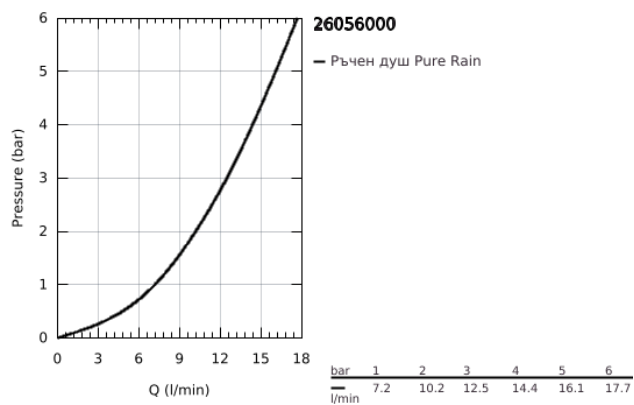

26 056 000 RAINSHOWER COSMOPOLITAN 310 КОМПЛЕКТ С ДУШ ГЛАВА 380 ММ, 1 СТРУЯ

PRODUCT DESCRIPTION

- Colour: хром
- Състои се от:
 - Душ глава Rainshower Cosmopolitan 310(27 477 000)
 - Струя Rain
 - maximum flow rate (at 3 bar): 12.5 l/min
 - Рамо за душ Rainshower 380 mm (28 361 000)
- GROHE DreamSpray перфектна струя
- GROHE LongLife хромирано покритие
- GROHE SpeedClean - система против натрупване на варовик
- подходящ за проточен бойлер

26 056 000 RAINSHOWER COSMOPOLITAN 310 КОМПЛЕКТ С ДУШ ГЛАВА 380 ММ, 1
СТРУЯ

SPARE PARTS, ноември 2012 – now

1: Розетка (Spare part-nr. 11741000)

2: Spare part set (Spare part-nr. 45933000)