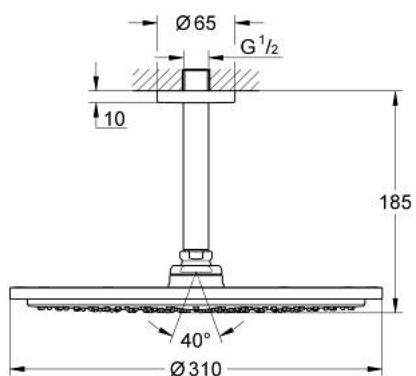

26 057 000 **RAINSHOWER COSMOPOLITAN 310 КОМПЛЕКТ ДУШ ГЛАВА КЪМ ТАВАНА**
142 MM

PRODUCT DESCRIPTION

- Colour: хром
- Състои се от:
 - Душ глава Rainshower Cosmopolitan 310(27 477 000)
 - С една функция: Rain
 - Рамо за душ Rainshower към тавана142 mm (28 724 000)
- GROHE DreamSpray перфектна струя
- GROHE LongLife хромирано покритие
- GROHE SpeedClean - система против натрупване на варовик
- подходящ за проточен бойлер

26 057 000 **RAINSHOWER COSMOPOLITAN 310 КОМПЛЕКТ ДУШ ГЛАВА КЪМ ТАВАНА**
142 MM

SPARE PARTS, ноември 2012 – now

1: Розетка (Spare part-nr. 11741000)

2: Spare part set (Spare part-nr. 45933000)