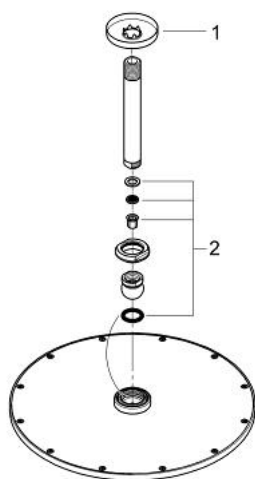

26 057 000 **RAINSHOWER COSMOPOLITAN 310 КОМПЛЕКТ ДУШ ГЛАВА КЪМ ТАВАНА**
142 MM

PRODUCT DESCRIPTION

- Colour: хром
- Състои се от:
 - Душ глава Rainshower Cosmopolitan 310(27 477 000)
 - С една функция: Rain
 - Рамо за душ Rainshower към тавана142 mm (28 724 000)
- GROHE DreamSpray перфектна струя
- GROHE LongLife хромирано покритие
- GROHE SpeedClean - система против натрупване на варовик
- подходящ за проточен бойлер

26 057 000 **RAINSHOWER COSMOPOLITAN 310 КОМПЛЕКТ ДУШ ГЛАВА КЪМ ТАВАНА**
142 MM

SPARE PARTS, ноември 2012 – now

1: Розетка (Spare part-nr. 11741000)

2: Spare part set (Spare part-nr. 45933000)