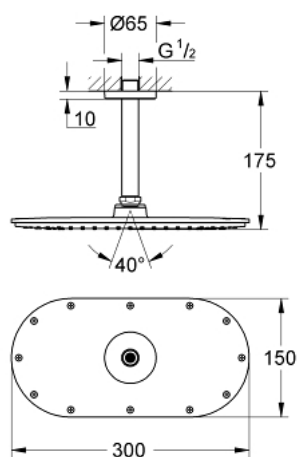

## 26 059 000 RAINSHOWER VERIS 300 КОМПЛЕКТ ДУШ ГЛАВА КЪМ ТАВАНА 142 ММ

### PRODUCT DESCRIPTION

- Colour: хром
- Състои се от:
  - Rainshower Veris метална душ глава, хромирана пита (27 470 000)
  - С една функция: Rain
  - Rainshower душ рамо към тавана 142 mm, хромирана розетка (28 724)
- GROHE DreamSpray перфектна струя
- GROHE LongLife хромирано покритие
- GROHE SpeedClean - система против натрупване на варовик
- подходящ за проточен бойлер

26 059 000 **RAINSHOWER VERIS 300 КОМПЛЕКТ ДУШ ГЛАВА КЪМ ТАВАНА 142 ММ**

**SPARE PARTS**, ноември 2012 – now

1: Розетка (Spare part-nr. 11741000)

2: Spare part set (Spare part-nr. 45933000)