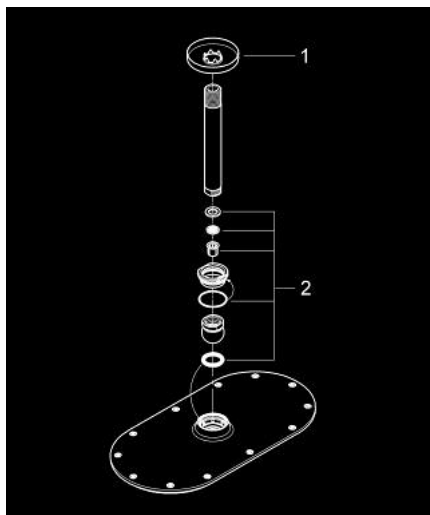

## 26 059 000 RAINSHOWER VERIS 300 КОМПЛЕКТ ДУШ ГЛАВА КЪМ ТАВАНА 142 ММ

### PRODUCT DESCRIPTION

- Colour: хром
- Състои се от:
  - Rainshower Veris метална душ глава, хромирана пита (27 470 000)
  - С една функция: Rain
  - Rainshower душ рамо към тавана 142 mm, хромирана розетка (28 724)
- GROHE DreamSpray перфектна струя
- GROHE LongLife хромирано покритие
- GROHE SpeedClean - система против натрупване на варовик
- подходящ за проточен бойлер

26 059 000 **RAINSHOWER VERIS 300 КОМПЛЕКТ ДУШ ГЛАВА КЪМ ТАВАНА 142 ММ**

**SPARE PARTS**, ноември 2012 – now

1: Розетка (Spare part-nr. 11741000)

2: Spare part set (Spare part-nr. 45933000)