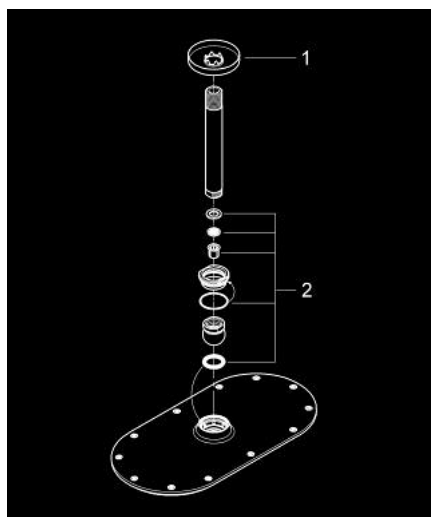

26 059 LS0 RAINSHOWER VERIS 300 КОМПЛЕКТ ДУШ ГЛАВА КЪМ ТАВАНА 142 ММ

PRODUCT DESCRIPTION

- Colour: moon white/chrome
- Състои се от:
 - Rainshower Veris метална душ глава, бяла&nbsр;лита
- С една функция: Rain
- душ рамо към тавана Rainshower 142 mm, бяло (28 724 LS0)
- GROHE DreamSpray перфектна струя
- GROHE LongLife хромирано покритие
- GROHE SpeedClean - система против натрупване на варовик
- подходящ за проточен бойлер

26 059 LS0 RAINSHOWER VERIS 300 КОМПЛЕКТ ДУШ ГЛАВА КЪМ ТАВАНА 142 ММ

SPARE PARTS, септември 2013 – now

1: Розетка (Spare part-nr. 11741LS0)

2: Spare part set (Spare part-nr. 45933000)