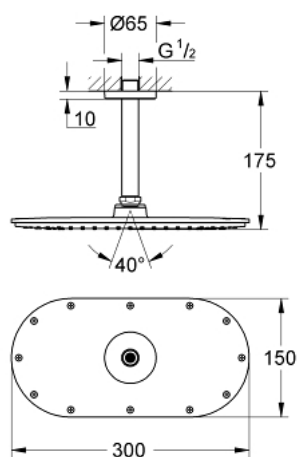

26 059 LS0 RAINSHOWER VERIS 300 КОМПЛЕКТ ДУШ ГЛАВА КЪМ ТАВАНА 142 ММ

PRODUCT DESCRIPTION

- Colour: moon white/chrome
- Състои се от:
 - Rainshower Veris метална душ глава, бяла&nbsр;лита
- С една функция: Rain
- душ рамо към тавана Rainshower 142 mm, бяло (28 724 LS0)
- GROHE DreamSpray перфектна струя
- GROHE LongLife хромирано покритие
- GROHE SpeedClean - система против натрупване на варовик
- подходящ за проточен бойлер

26 059 LS0 RAINSHOWER VERIS 300 КОМПЛЕКТ ДУШ ГЛАВА КЪМ ТАВАНА 142 ММ

SPARE PARTS, септември 2013 – now

1: Розетка (Spare part-nr. 11741LS0)

2: Spare part set (Spare part-nr. 45933000)