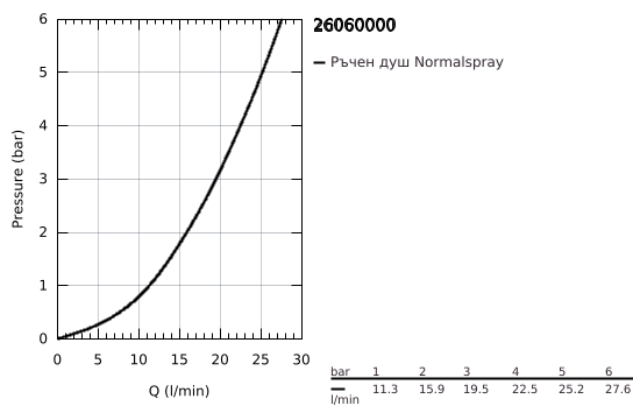

26 060 000 RAINSHOWER F-SERIES 10" 254 X 254 КОМПЛЕКТ ДУШ ГЛАВА 286 ММ

PRODUCT DESCRIPTION

- Colour: хром
- Състои се от:
 - Душ глава Rainshower F-Series 10" (27 271)
 - С една функция: Rain
 - Рамо за душ Rainshower 286 mm (27 488)
 - GROHE DreamSpray перфектна струя
 - GROHE LongLife хромирано покритие
 - GROHE SpeedClean - система против натрупване на варовик
 - подходящ за проточен бойлер

26 060 000 **RAINSHOWER F-SERIES 10" 254 X 254 КОМПЛЕКТ ДУШ ГЛАВА 286 ММ**

SPARE PARTS, ноември 2012 – now

1: Розетка (Spare part-nr. 48118000)

2: Spare part set (Spare part-nr. 45933000)