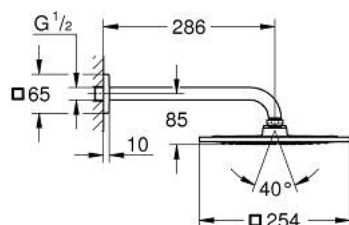

26 060 000 RAINSHOWER F-SERIES 10" 254 X 254 КОМПЛЕКТ ДУШ ГЛАВА 286 ММ

PRODUCT DESCRIPTION

- Colour: хром
- Състои се от:
 - Душ глава Rainshower F-Series 10" (27 271)
 - С една функция: Rain
 - Рамо за душ Rainshower 286 mm (27 488)
 - GROHE DreamSpray перфектна струя
 - GROHE LongLife хромирано покритие
 - GROHE SpeedClean - система против натрупване на варовик
 - подходящ за проточен бойлер

26 060 000 **RAINSHOWER F-SERIES 10" 254 X 254 КОМПЛЕКТ ДУШ ГЛАВА 286 ММ**

SPARE PARTS, ноември 2012 – now

1: Розетка (Spare part-nr. 48118000)

2: Spare part set (Spare part-nr. 45933000)