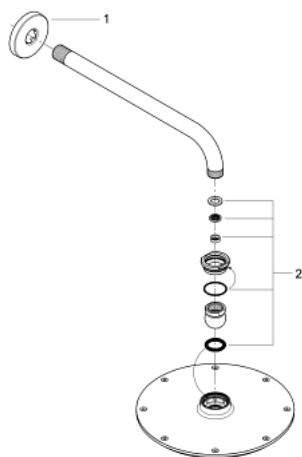

26 062 000 RAINSHOWER COSMOPOLITAN 210 КОМПЛЕКТ ДУШ ГЛАВА 286 ММ

PRODUCT DESCRIPTION

- Colour: хром
- Състои се от:
 - Душ глава Rainshower Cosmopolitan 210 (28 373)
 - Материал: метал
 - Струя Rain
 - максимален дебит (при 3 bar): 8.5 l/min
 - Рамо за душ Rainshower 286 mm(28 576 000)
- GROHE EcoJoy - технология за намаляване разхода на вода
- GROHE DreamSpray перфектна струя
- GROHE LongLife хромирано покритие
- GROHE SpeedClean - система против натрупване на варовик
- Работи при налягане от мин. 0.5 bar
- Минимално налягане 1 bar.

26 062 000 **RAINSHOWER COSMOPOLITAN 210 КОМПЛЕКТ ДУШ ГЛАВА 286 ММ**

SPARE PARTS, ноември 2012 – now

1: Розетка (Spare part-nr. 11741000)

2: Spare part set (Spare part-nr. 45933000)