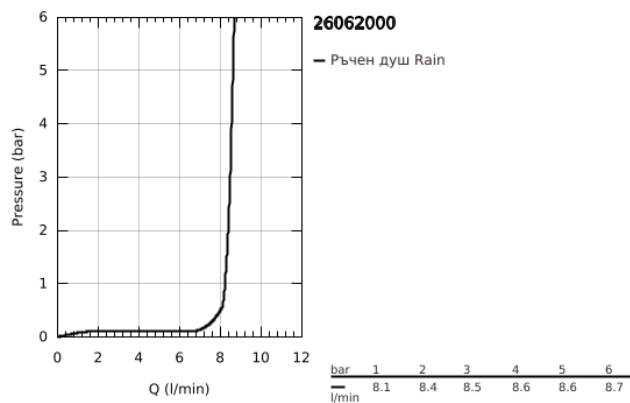

26 062 000 RAINSHOWER COSMOPOLITAN 210 КОМПЛЕКТ ДУШ ГЛАВА 286 ММ

PRODUCT DESCRIPTION

- Colour: хром
- Състои се от:
 - Душ глава Rainshower Cosmopolitan 210 (28 373)
 - Материал: метал
 - Струя Rain
 - максимален дебит (при 3 bar): 8.5 l/min
 - Рамо за душ Rainshower 286 mm(28 576 000)
- GROHE EcoJoy - технология за намаляване разхода на вода
- GROHE DreamSpray перфектна струя
- GROHE LongLife хромирано покритие
- GROHE SpeedClean - система против натрупване на варовик
- Работи при налягане от мин. 0.5 bar
- Минимално налягане 1 bar.

26 062 000 **RAINSHOWER COSMOPOLITAN 210 КОМПЛЕКТ ДУШ ГЛАВА 286 ММ**

SPARE PARTS, ноември 2012 – now

1: Розетка (Spare part-nr. 11741000)

2: Spare part set (Spare part-nr. 45933000)