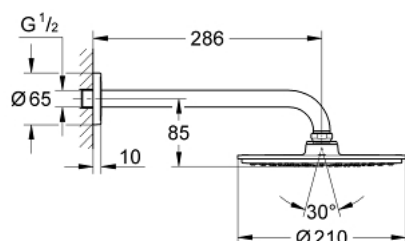

26 062 000 RAINSHOWER COSMOPOLITAN 210 КОМПЛЕКТ ДУШ ГЛАВА 286 ММ

PRODUCT DESCRIPTION

- Colour: хром
- Състои се от:
 - Душ глава Rainshower Cosmopolitan 210 (28 373)
 - Материал: метал
 - Струя Rain
 - максимален дебит (при 3 bar): 8.5 l/min
 - Рамо за душ Rainshower 286 mm(28 576 000)
- GROHE EcoJoy - технология за намаляване разхода на вода
- GROHE DreamSpray перфектна струя
- GROHE LongLife хромирано покритие
- GROHE SpeedClean - система против натрупване на варовик
- Работи при налягане от мин. 0.5 bar
- Минимално налягане 1 bar.

26 062 000 **RAINSHOWER COSMOPOLITAN 210 КОМПЛЕКТ ДУШ ГЛАВА 286 ММ**

SPARE PARTS, ноември 2012 – now

1: Розетка (Spare part-nr. 11741000)

2: Spare part set (Spare part-nr. 45933000)