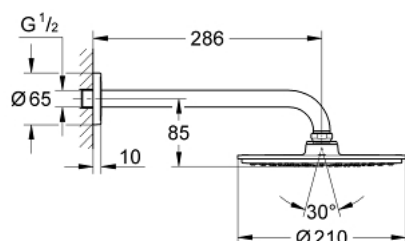

26 062 00F RAINSHOWER COSMOPOLITAN 210 КОМПЛЕКТ ДУШ ГЛАВА 286 ММ

PRODUCT DESCRIPTION

- Colour: хром
- Състои се от:
 - Душ глава Rainshower Cosmopolitan 210
 - Материал: метал
 - С една функция: Rain
- Рамо за душ Rainshower 286 mm(28 576 000)
- GROHE EcoJoy 7,6 l/мин дебитен ограничител
- GROHE DreamSpray перфектна струя
- GROHE LongLife хромирано покритие
- GROHE SpeedClean - система против натрупване на варовик
- Работи при налягане от мин. 0.5 bar
- Минимално налягане 1 bar.