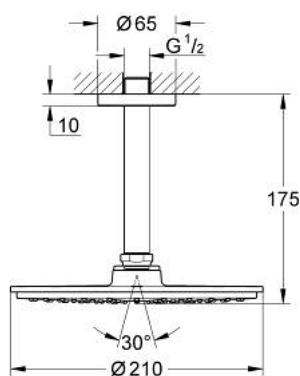

26 063 000 RAINSHOWER COSMOPOLITAN 210 КОМПЛЕКТ ДУШ ГЛАВА КЪМ ТАВАНА 142 MM

PRODUCT DESCRIPTION

- Colour: хром
- Състои се от:
 - Душ глава Rainshower Cosmopolitan 210 (28 373)
 - Материал: метал
 - Струя Rain
- максимален дебит (при 3 bar): 8.5 l/min
- Рамо за душ Rainshower към тавана 142 mm (28 724 000)
- GROHE EcoJoy - технология за намаляване разхода на вода
- GROHE DreamSpray перфектна струя
- GROHE LongLife хромирано покритие
- GROHE SpeedClean - система против натрупване на варовик
- Работи при налягане от мин. 0.5 bar

26 063 000 **RAINSHOWER COSMOPOLITAN 210 КОМПЛЕКТ ДУШ ГЛАВА КЪМ ТАВАНА**
142 MM

SPARE PARTS, ноември 2012 – now

1: Розетка (Spare part-nr. 11741000)

2: Spare part set (Spare part-nr. 48185000)