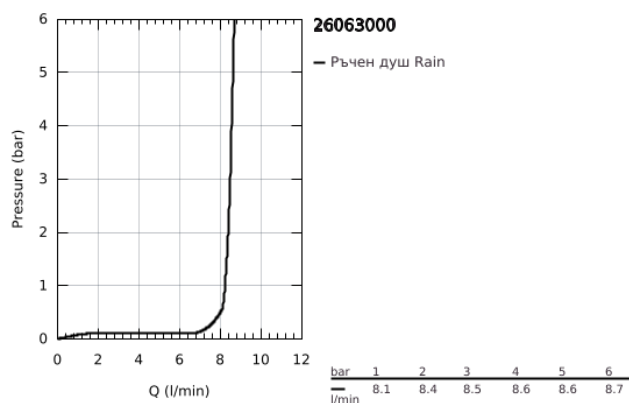

26 063 000 RAINSHOWER COSMOPOLITAN 210 КОМПЛЕКТ ДУШ ГЛАВА КЪМ ТАВАНА 142 MM

PRODUCT DESCRIPTION

- Colour: хром
- Състои се от:
 - Душ глава Rainshower Cosmopolitan 210 (28 373)
 - Материал: метал
 - Струя Rain
- максимален дебит (при 3 bar): 8.5 l/min
- Рамо за душ Rainshower към тавана 142 mm (28 724 000)
- GROHE EcoJoy - технология за намаляване разхода на вода
- GROHE DreamSpray перфектна струя
- GROHE LongLife хромирано покритие
- GROHE SpeedClean - система против натрупване на варовик
- Работи при налягане от мин. 0.5 bar

26 063 000 **RAINSHOWER COSMOPOLITAN 210 КОМПЛЕКТ ДУШ ГЛАВА КЪМ ТАВАНА**
142 MM

SPARE PARTS, ноември 2012 – now

1: Розетка (Spare part-nr. 11741000)

2: Spare part set (Spare part-nr. 48185000)