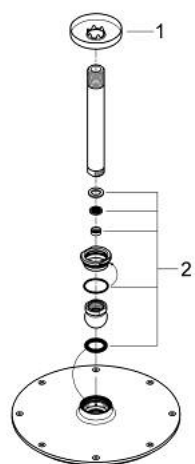

26 063 000 RAINSHOWER COSMOPOLITAN 210 КОМПЛЕКТ ДУШ ГЛАВА КЪМ ТАВАНА 142 MM

PRODUCT DESCRIPTION

- Colour: хром
- Състои се от:
 - Душ глава Rainshower Cosmopolitan 210 (28 373)
 - Материал: метал
 - Струя Rain
- максимален дебит (при 3 bar): 8.5 l/min
- Рамо за душ Rainshower към тавана 142 mm (28 724 000)
- GROHE EcoJoy - технология за намаляване разхода на вода
- GROHE DreamSpray перфектна струя
- GROHE LongLife хромирано покритие
- GROHE SpeedClean - система против натрупване на варовик
- Работи при налягане от мин. 0.5 bar

26 063 000 **RAINSHOWER COSMOPOLITAN 210 КОМПЛЕКТ ДУШ ГЛАВА КЪМ ТАВАНА**
142 MM

SPARE PARTS, ноември 2012 – now

1: Розетка (Spare part-nr. 11741000)

2: Spare part set (Spare part-nr. 48185000)