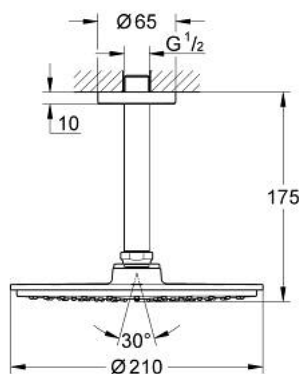

## 26 063 00F RAINSHOWER COSMOPOLITAN 210 КОМПЛЕКТ ДУШ ГЛАВА КЪМ ТАВАНА 142 MM

### PRODUCT DESCRIPTION

- Colour: хром
- Състои се от:
- Душ глава Rainshower Cosmopolitan 210
- Материал: метал
- С една функция: Rain
- Рамо за душ Rainshower към тавана 142 mm (28 724 000)
- GROHE EcoJoy 7,6 l/мин дебитен ограничител
- GROHE DreamSpray перфектна струя
- GROHE LongLife хромирано покритие
- GROHE SpeedClean - система против натрупване на варовик
- Работи при налягане от мин. 0.5 bar

26 063 00F **RAINSHOWER COSMOPOLITAN 210 КОМПЛЕКТ ДУШ ГЛАВА КЪМ ТАВАНА**  
**142 MM**

**SPARE PARTS**, октомври 2018 – now

1: Розетка (Spare part-nr. 11741000)

2: Spare part set (Spare part-nr. 48469000)