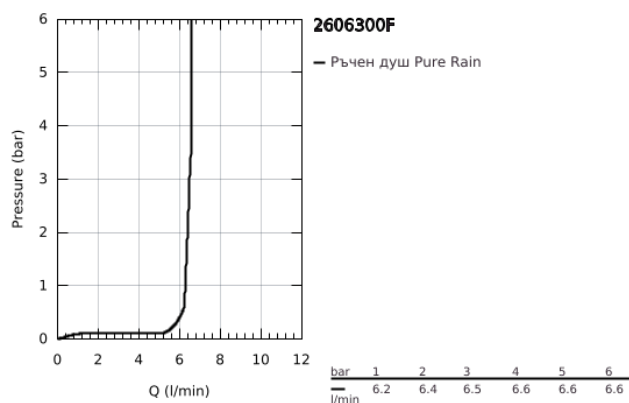

## 26 063 00F RAINSHOWER COSMOPOLITAN 210 КОМПЛЕКТ ДУШ ГЛАВА КЪМ ТАВАНА 142 MM

### PRODUCT DESCRIPTION

- Colour: хром
- Състои се от:
- Душ глава Rainshower Cosmopolitan 210
- Материал: метал
- С една функция: Rain
- Рамо за душ Rainshower към тавана 142 mm (28 724 000)
- GROHE EcoJoy 7,6 l/мин дебитен ограничител
- GROHE DreamSpray перфектна струя
- GROHE LongLife хромирано покритие
- GROHE SpeedClean - система против натрупване на варовик
- Работи при налягане от мин. 0.5 bar

26 063 00F **RAINSHOWER COSMOPOLITAN 210 КОМПЛЕКТ ДУШ ГЛАВА КЪМ ТАВАНА**  
**142 MM**

**SPARE PARTS**, октомври 2018 – now

1: Розетка (Spare part-nr. 11741000)

2: Spare part set (Spare part-nr. 48469000)