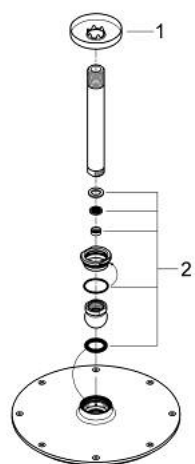

## 26 063 00F RAINSHOWER COSMOPOLITAN 210 КОМПЛЕКТ ДУШ ГЛАВА КЪМ ТАВАНА 142 MM

### PRODUCT DESCRIPTION

- Colour: хром
- Състои се от:
- Душ глава Rainshower Cosmopolitan 210
- Материал: метал
- С една функция: Rain
- Рамо за душ Rainshower към тавана 142 mm (28 724 000)
- GROHE EcoJoy 7,6 l/мин дебитен ограничител
- GROHE DreamSpray перфектна струя
- GROHE LongLife хромирано покритие
- GROHE SpeedClean - система против натрупване на варовик
- Работи при налягане от мин. 0.5 bar

26 063 00F **RAINSHOWER COSMOPOLITAN 210 КОМПЛЕКТ ДУШ ГЛАВА КЪМ ТАВАНА**  
**142 MM**

**SPARE PARTS**, октомври 2018 – now

1: Розетка (Spare part-nr. 11741000)

2: Spare part set (Spare part-nr. 48469000)