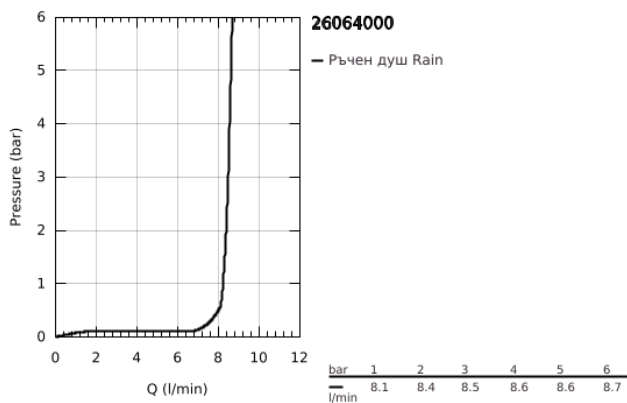

26 064 000 RAINSHOWER ALLURE 230 КОМПЛЕКТ ДУШ ГЛАВА 286 ММ

PRODUCT DESCRIPTION

- Colour: хром
- Състои се от:
 - Душ глава Rainshower Allure 230 (27 480 000)
 - Материал: метал
 - С една функция: Rain
 - Рамо за душ Rainshower 286 mm (27 709 000)
- 9.5 l/min дебитен ограничител
- GROHE DreamSpray перфектна струя
- GROHE LongLife хромирано покритие
- GROHE SpeedClean - система против натрупване на варовик
- подходящ за проточен бойлер
- Минимално налягане 1 bar.

26 064 000 **RAINSHOWER ALLURE 230 КОМПЛЕКТ ДУШ ГЛАВА 286 ММ**

SPARE PARTS, ноември 2012 – now

1: Spare part set (Spare part-nr. 45933000)