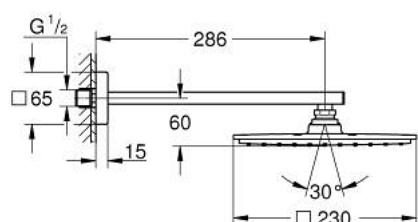

26 064 000 RAINSHOWER ALLURE 230 КОМПЛЕКТ ДУШ ГЛАВА 286 ММ

PRODUCT DESCRIPTION

- Colour: хром
- Състои се от:
 - Душ глава Rainshower Allure 230 (27 480 000)
 - Материал: метал
 - С една функция: Rain
 - Рамо за душ Rainshower 286 mm (27 709 000)
- 9.5 l/min дебитен ограничител
- GROHE DreamSpray перфектна струя
- GROHE LongLife хромирано покритие
- GROHE SpeedClean - система против натрупване на варовик
- подходящ за проточен бойлер
- Минимално налягане 1 bar.

26 064 000 **RAINSHOWER ALLURE 230 КОМПЛЕКТ ДУШ ГЛАВА 286 ММ**

SPARE PARTS, ноември 2012 – now

1: Spare part set (Spare part-nr. 45933000)