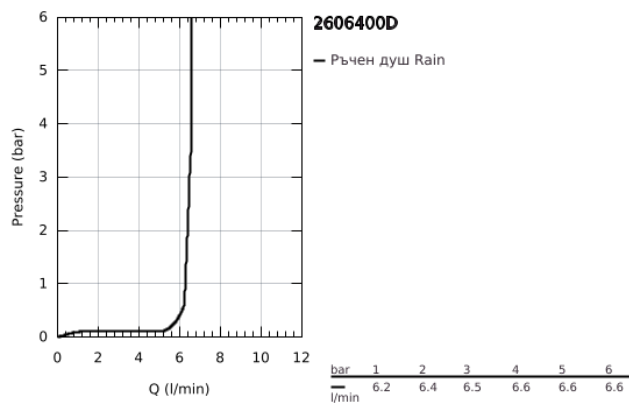

26 064 00D RAINSHOWER ALLURE 230 КОМПЛЕКТ ДУШ ГЛАВА 286 ММ

PRODUCT DESCRIPTION

- Colour: хром
- Състои се от:
 - Душ глава Rainshower Allure 230
 - Материал: метал
 - С една функция: Rain
- Рамо за душ Rainshower 286 mm (27 709 000)
- 7,6 л/мин дебитен ограничител
- GROHE DreamSpray перфектна струя
- GROHE LongLife хромирано покритие
- GROHE SpeedClean - система против натрупване на варовик
- подходящ за проточен бойлер
- Минимално налягане 1 bar.

26 064 00D **RAINSHOWER ALLURE 230 КОМПЛЕКТ ДУШ ГЛАВА 286 ММ**

SPARE PARTS, юни 2018 – now

1: Spare part set (Spare part-nr. 48469000)