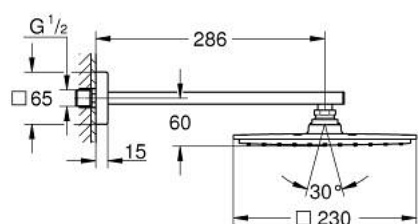

26 064 00D RAINSHOWER ALLURE 230 КОМПЛЕКТ ДУШ ГЛАВА 286 ММ

PRODUCT DESCRIPTION

- Colour: хром
- Състои се от:
 - Душ глава Rainshower Allure 230
 - Материал: метал
 - С една функция: Rain
- Рамо за душ Rainshower 286 mm (27 709 000)
- 7,6 л/мин дебитен ограничител
- GROHE DreamSpray перфектна струя
- GROHE LongLife хромирано покритие
- GROHE SpeedClean - система против натрупване на варовик
- подходящ за проточен бойлер
- Минимално налягане 1 bar.

26 064 00D **RAINSHOWER ALLURE 230 КОМПЛЕКТ ДУШ ГЛАВА 286 ММ**

SPARE PARTS, юни 2018 – now

1: Spare part set (Spare part-nr. 48469000)