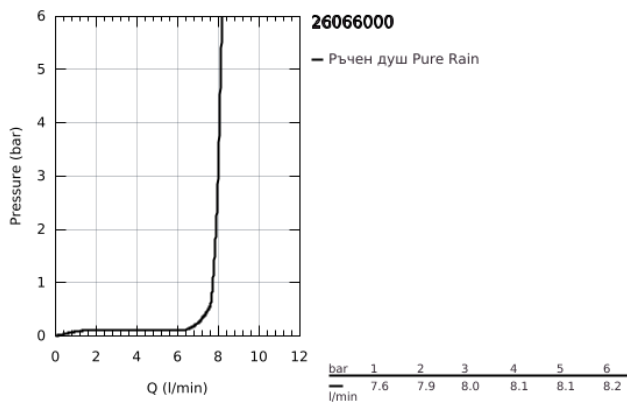

26 066 000 RAINSHOWER COSMOPOLITAN 310 КОМПЛЕКТ С ДУШ ГЛАВА 380 ММ, 1 СТРУЯ

PRODUCT DESCRIPTION

- Colour: хром
- Състои се от:
 - Душ глава Rainshower Cosmopolitan 310 (27 478 000)
 - Материал: метал
 - Струя Rain
 - макс. дебит: (при 3 bar): 8 l/min
 - Рамо за душ Rainshower 380 mm (28 361 000)
- GROHE EcoJoy - технология за намаляване разхода на вода
- GROHE DreamSpray перфектна струя
- GROHE LongLife хромирано покритие
- GROHE SpeedClean - система против натрупване на варовик
- подходящ за проточен бойлер
- Минимално налягане 1 bar.

26 066 000 RAINSHOWER COSMOPOLITAN 310 КОМПЛЕКТ С ДУШ ГЛАВА 380 ММ, 1
СТРУЯ

SPARE PARTS, ноември 2012 – now

1: Розетка (Spare part-nr. 11741000)

2: Spare part set (Spare part-nr. 45933000)