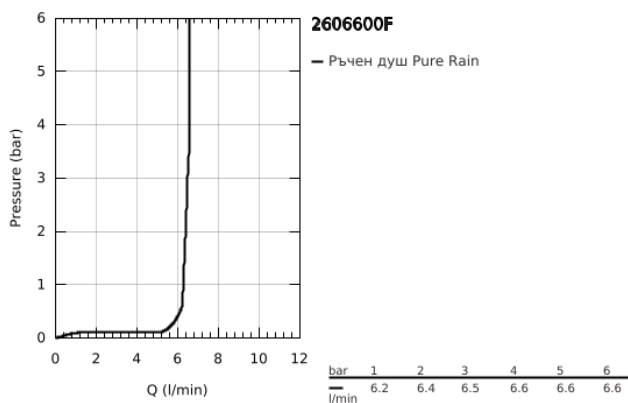

26 066 00F RAINSHOWER COSMOPOLITAN 310 КОМПЛЕКТ С ДУШ ГЛАВА 380 ММ, 1 СТРУЯ

PRODUCT DESCRIPTION

- Colour: хром
- Състои се от:
 - Душ глава Rainshower Cosmopolitan 310
 - Материал: метал
 - С една функция: Rain
- Рамо за душ Rainshower 380 mm (28 361 000)
- GROHE EcoJoy 7,6 l/мин дебитен ограничител
- GROHE DreamSpray перфектна струя
- GROHE LongLife хромирано покритие
- GROHE SpeedClean - система против натрупване на варовик
- подходящ за проточен бойлер
- Минимално налягане 1 bar.

26 066 00F RAINSHOWER COSMOPOLITAN 310 КОМПЛЕКТ С ДУШ ГЛАВА 380 ММ, 1
СТРУЯ

SPARE PARTS, октомври 2018 – now

1: Розетка (Spare part-nr. 11741000)

2: Spare part set (Spare part-nr. 48469000)