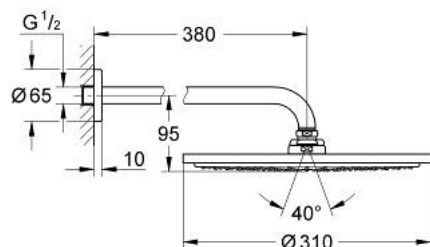

26 066 00F RAINSHOWER COSMOPOLITAN 310 КОМПЛЕКТ С ДУШ ГЛАВА 380 ММ, 1 СТРУЯ

PRODUCT DESCRIPTION

- Colour: хром
- Състои се от:
 - Душ глава Rainshower Cosmopolitan 310
 - Материал: метал
 - С една функция: Rain
- Рамо за душ Rainshower 380 mm (28 361 000)
- GROHE EcoJoy 7,6 l/мин дебитен ограничител
- GROHE DreamSpray перфектна струя
- GROHE LongLife хромирано покритие
- GROHE SpeedClean - система против натрупване на варовик
- подходящ за проточен бойлер
- Минимално налягане 1 bar.

26 066 00F RAINSHOWER COSMOPOLITAN 310 КОМПЛЕКТ С ДУШ ГЛАВА 380 ММ, 1
СТРУЯ

SPARE PARTS, октомври 2018 – now

1: Розетка (Spare part-nr. 11741000)

2: Spare part set (Spare part-nr. 48469000)