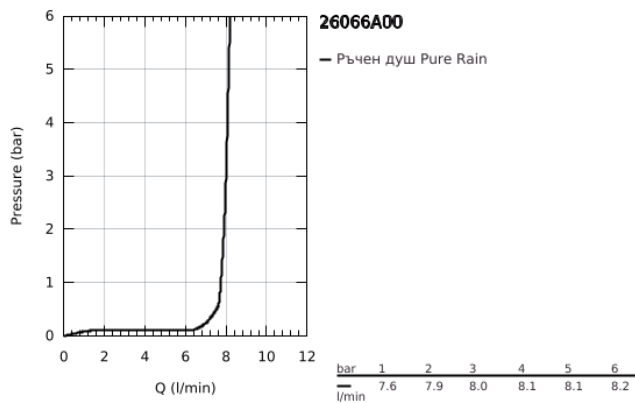

26 066 A00 RAINSHOWER COSMOPOLITAN 310 КОМПЛЕКТ С ДУШ ГЛАВА 380 ММ, 1 СТРУЯ

PRODUCT DESCRIPTION

- Colour: hard graphite
- Състои се от:
 - Душ глава Rainshower Cosmopolitan 310
 - Материал: метал
 - Струя Rain
- макс. дебит: (при 3 bar): 8 l/min
- shower arm Rainshower 380 mm
- GROHE EcoJoy - технология за намаляване разхода на вода
- GROHE DreamSpray перфектна струя
- GROHE LongLife finish
- GROHE SpeedClean - система против натрупване на варовик
- подходящ за проточен бойлер
- Минимално налягане 1 bar.

26 066 A00 **RAINSHOWER COSMOPOLITAN 310 КОМПЛЕКТ С ДУШ ГЛАВА 380 ММ, 1
СТРУЯ**

SPARE PARTS, ноември 2016 – now

1: escutcheon (Spare part-nr. 11741A00)

2: Spare part set (Spare part-nr. 45933000)