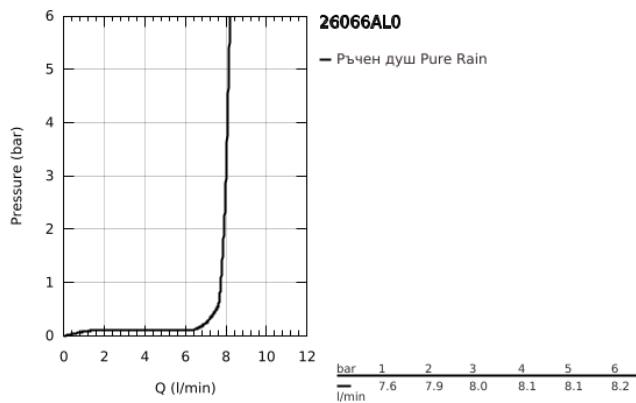

## 26 066 AL0 RAINSHOWER COSMOPOLITAN 310 КОМПЛЕКТ С ДУШ ГЛАВА 380 ММ, 1 СТРУЯ

### PRODUCT DESCRIPTION

- Colour: brushed hard graphite
- Състои се от:
  - Душ глава Rainshower Cosmopolitan 310
  - Материал: метал
  - Струя Rain
- макс. дебит: (при 3 bar): 8 l/min
- shower arm Rainshower 380 mm
- GROHE EcoJoy - технология за намаляване разхода на вода
- GROHE DreamSpray перфектна струя
- GROHE LongLife finish
- GROHE SpeedClean - система против натрупване на варовик
- подходящ за проточен бойлер
- Минимално налягане 1 bar.

## 26 066 AL0 RAINSHOWER COSMOPOLITAN 310 КОМПЛЕКТ С ДУШ ГЛАВА 380 ММ, 1 СТРУЯ

**SPARE PARTS**, ноември 2016 – now

1: Розетка (Spare part-nr. 11741AL0)

2: Spare part set (Spare part-nr. 45933000)