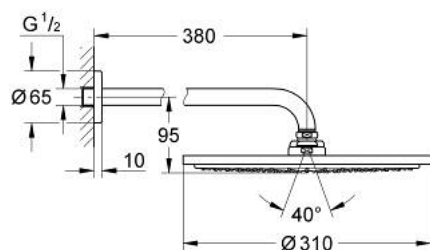

26 066 DA0 RAINSHOWER COSMOPOLITAN 310 КОМПЛЕКТ С ДУШ ГЛАВА 380 ММ, 1 СТРУЯ

PRODUCT DESCRIPTION

- Colour: warm sunset
- Състои се от:
 - Душ глава Rainshower Cosmopolitan 310
 - Материал: метал
 - Струя Rain
- макс. дебит: (при 3 bar): 8 l/min
- shower arm Rainshower 380 mm
- GROHE EcoJoy - технология за намаляване разхода на вода
- GROHE DreamSpray перфектна струя
- GROHE LongLife finish
- GROHE SpeedClean - система против натрупване на варовик
- подходящ за проточен бойлер
- Минимално налягане 1 bar.

26 066 DA0 **RAINSHOWER COSMOPOLITAN 310 КОМПЛЕКТ С ДУШ ГЛАВА 380 ММ, 1
СТРУЯ**

SPARE PARTS, ноември 2016 – now

1: escutcheon (Spare part-nr. 11741DA0)

2: Spare part set (Spare part-nr. 45933000)