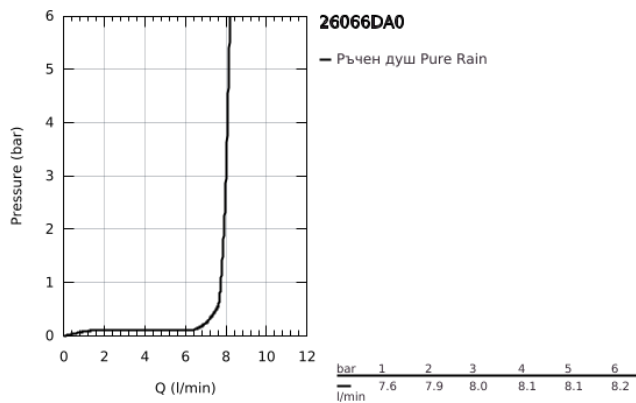

26 066 DA0 RAINSHOWER COSMOPOLITAN 310 КОМПЛЕКТ С ДУШ ГЛАВА 380 ММ, 1 СТРУЯ

PRODUCT DESCRIPTION

- Colour: warm sunset
- Състои се от:
 - Душ глава Rainshower Cosmopolitan 310
 - Материал: метал
 - Струя Rain
- макс. дебит: (при 3 bar): 8 l/min
- shower arm Rainshower 380 mm
- GROHE EcoJoy - технология за намаляване разхода на вода
- GROHE DreamSpray перфектна струя
- GROHE LongLife finish
- GROHE SpeedClean - система против натрупване на варовик
- подходящ за проточен бойлер
- Минимално налягане 1 bar.

26 066 DA0 **RAINSHOWER COSMOPOLITAN 310 КОМПЛЕКТ С ДУШ ГЛАВА 380 ММ, 1
СТРУЯ**

SPARE PARTS, ноември 2016 – now

1: escutcheon (Spare part-nr. 11741DA0)

2: Spare part set (Spare part-nr. 45933000)