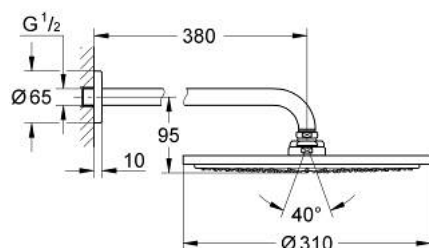

26 066 DAF RAINSHOWER COSMOPOLITAN 310 КОМПЛЕКТ С ДУШ ГЛАВА 380 ММ, 1 СТРУЯ

PRODUCT DESCRIPTION

- Colour: warm sunset
- Състои се от:
- Душ глава Rainshower Cosmopolitan 310
- Материал: метал
- С една функция: Rain
- Рамо за душ Rainshower 380 mm (28 361 000)
- GROHE EcoJoy 7,6 l/мин дебитен ограничител
- GROHE DreamSpray перфектна струя
- GROHE LongLife finish
- GROHE SpeedClean - система против натрупване на варовик
- подходящ за проточен бойлер
- Минимално налягане 1 bar.