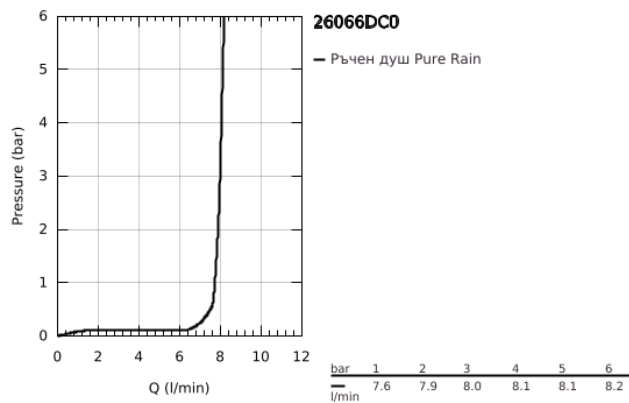

26 066 DC0 RAINSHOWER COSMOPOLITAN 310 КОМПЛЕКТ С ДУШ ГЛАВА 380 ММ, 1 СТРУЯ

PRODUCT DESCRIPTION

- Colour: supersteel
- Състои се от:
 - Душ глава Rainshower Cosmopolitan 310
 - Материал: метал
 - Струя Rain
- макс. дебит: (при 3 bar): 8 l/min
- shower arm Rainshower 380 mm
- GROHE EcoJoy - технология за намаляване разхода на вода
- GROHE DreamSpray перфектна струя
- GROHE LongLife finish
- GROHE SpeedClean - система против натрупване на варовик
- подходящ за проточен бойлер
- Минимално налягане 1 bar.

26 066 DC0 **RAINSHOWER COSMOPOLITAN 310 КОМПЛЕКТ С ДУШ ГЛАВА 380 ММ, 1 СТРУЯ**

SPARE PARTS, януари 2016 – now

1: Розетка (Spare part-nr. 11741DC0)

2: Spare part set (Spare part-nr. 45933000)