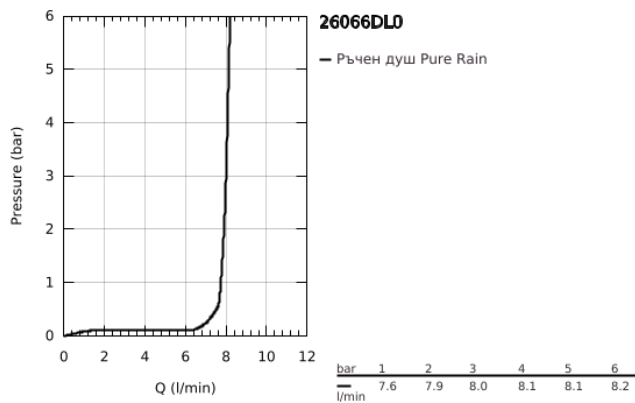

26 066 DL0 RAINSHOWER COSMOPOLITAN 310 КОМПЛЕКТ С ДУШ ГЛАВА 380 ММ, 1 СТРУЯ

PRODUCT DESCRIPTION

- Colour: brushed warm sunset
- Състои се от:
 - Душ глава Rainshower Cosmopolitan 310
 - Материал: метал
 - Струя Rain
- макс. дебит: (при 3 bar): 8 l/min
- shower arm Rainshower 380 mm
- GROHE EcoJoy - технология за намаляване разхода на вода
- GROHE DreamSpray перфектна струя
- GROHE LongLife finish
- GROHE SpeedClean - система против натрупване на варовик
- подходящ за проточен бойлер
- Минимално налягане 1 bar.

26 066 DL0 RAINSHOWER COSMOPOLITAN 310 КОМПЛЕКТ С ДУШ ГЛАВА 380 ММ, 1
СТРУЯ

SPARE PARTS, ноември 2016 – now

1: escutcheon (Spare part-nr. 11741DL0)

2: Spare part set (Spare part-nr. 45933000)