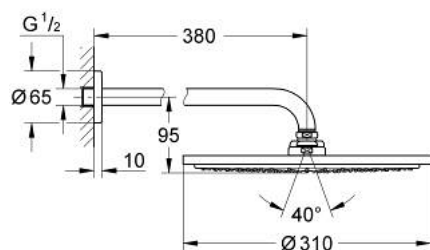

26 066 DL0 RAINSHOWER COSMOPOLITAN 310 КОМПЛЕКТ С ДУШ ГЛАВА 380 ММ, 1 СТРУЯ

PRODUCT DESCRIPTION

- Colour: brushed warm sunset
- Състои се от:
 - Душ глава Rainshower Cosmopolitan 310
 - Материал: метал
 - Струя Rain
- макс. дебит: (при 3 bar): 8 l/min
- shower arm Rainshower 380 mm
- GROHE EcoJoy - технология за намаляване разхода на вода
- GROHE DreamSpray перфектна струя
- GROHE LongLife finish
- GROHE SpeedClean - система против натрупване на варовик
- подходящ за проточен бойлер
- Минимално налягане 1 bar.

26 066 DL0 RAINSHOWER COSMOPOLITAN 310 КОМПЛЕКТ С ДУШ ГЛАВА 380 ММ, 1
СТРУЯ

SPARE PARTS, ноември 2016 – now

1: escutcheon (Spare part-nr. 11741DL0)

2: Spare part set (Spare part-nr. 45933000)