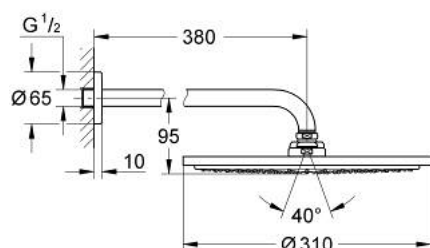

## 26 066 DLF RAINSHOWER COSMOPOLITAN 310 КОМПЛЕКТ С ДУШ ГЛАВА 380 ММ, 1 СТРУЯ

### PRODUCT DESCRIPTION

- Colour: brushed warm sunset
- Състои се от:
- Душ глава Rainshower Cosmopolitan 310
- Материал: метал
- С една функция: Rain
- Рамо за душ Rainshower 380 mm (28 361 000)
- GROHE EcoJoy 7,6 l/мин дебитен ограничител
- GROHE DreamSpray перфектна струя
- GROHE LongLife finish
- GROHE SpeedClean - система против натрупване на варовик
- подходящ за проточен бойлер
- Минимално налягане 1 bar.