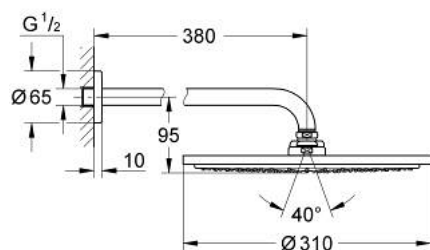

26 066 GL0 RAINSHOWER COSMOPOLITAN 310 КОМПЛЕКТ С ДУШ ГЛАВА 380 ММ, 1 СТРУЯ

PRODUCT DESCRIPTION

- Colour: cool Sunrise
- Състои се от:
 - Душ глава Rainshower Cosmopolitan 310
 - Материал: метал
 - Струя Rain
- макс. дебит: (при 3 bar): 8 l/min
- shower arm Rainshower 380 mm
- GROHE EcoJoy - технология за намаляване разхода на вода
- GROHE DreamSpray перфектна струя
- GROHE LongLife finish
- GROHE SpeedClean - система против натрупване на варовик
- подходящ за проточен бойлер
- Минимално налягане 1 bar.

26 066 GL0 RAINSHOWER COSMOPOLITAN 310 КОМПЛЕКТ С ДУШ ГЛАВА 380 ММ, 1
СТРУЯ

SPARE PARTS, ноември 2016 – now

1: escutcheon (Spare part-nr. 11741GL0)

2: Spare part set (Spare part-nr. 45933000)