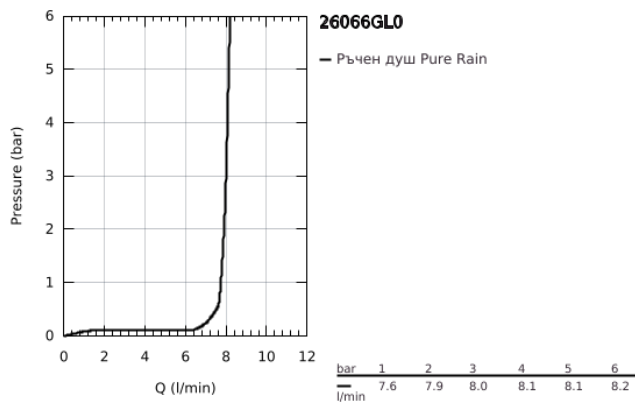

26 066 GL0 RAINSHOWER COSMOPOLITAN 310 КОМПЛЕКТ С ДУШ ГЛАВА 380 ММ, 1 СТРУЯ

PRODUCT DESCRIPTION

- Colour: cool Sunrise
- Състои се от:
 - Душ глава Rainshower Cosmopolitan 310
 - Материал: метал
 - Струя Rain
- макс. дебит: (при 3 bar): 8 l/min
- shower arm Rainshower 380 mm
- GROHE EcoJoy - технология за намаляване разхода на вода
- GROHE DreamSpray перфектна струя
- GROHE LongLife finish
- GROHE SpeedClean - система против натрупване на варовик
- подходящ за проточен бойлер
- Минимално налягане 1 bar.

26 066 GL0 RAINSHOWER COSMOPOLITAN 310 КОМПЛЕКТ С ДУШ ГЛАВА 380 ММ, 1
СТРУЯ

SPARE PARTS, ноември 2016 – now

1: escutcheon (Spare part-nr. 11741GL0)

2: Spare part set (Spare part-nr. 45933000)