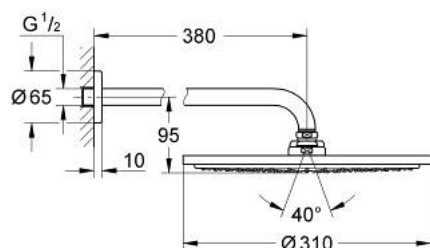

26 066 GLF RAINSHOWER COSMOPOLITAN 310 КОМПЛЕКТ С ДУШ ГЛАВА 380 ММ, 1 СТРУЯ

PRODUCT DESCRIPTION

- Colour: cool Sunrise
- Състои се от:
- Душ глава Rainshower Cosmopolitan 310
- Материал: метал
- С една функция: Rain
- Рамо за душ Rainshower 380 mm (28 361 000)
- GROHE EcoJoy 7,6 l/мин дебитен ограничител
- GROHE DreamSpray перфектна струя
- GROHE LongLife finish
- GROHE SpeedClean - система против натрупване на варовик
- подходящ за проточен бойлер
- Минимално налягане 1 bar.