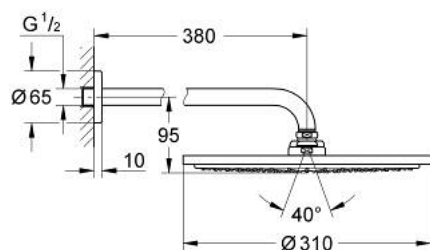

26 066 GN0 RAINSHOWER COSMOPOLITAN 310 КОМПЛЕКТ С ДУШ ГЛАВА 380 ММ, 1 СТРУЯ

PRODUCT DESCRIPTION

- Colour: brushed cool sunrise
- Състои се от:
 - Душ глава Rainshower Cosmopolitan 310
 - Материал: метал
 - Струя Rain
 - макс. дебит: (при 3 bar): 8 l/min
 - shower arm Rainshower 380 mm
- GROHE EcoJoy - технология за намаляване разхода на вода
- GROHE DreamSpray перфектна струя
- GROHE LongLife finish
- GROHE SpeedClean - система против натрупване на варовик
- подходящ за проточен бойлер
- Минимално налягане 1 bar.

26 066 GN0 RAINSHOWER COSMOPOLITAN 310 КОМПЛЕКТ С ДУШ ГЛАВА 380 ММ, 1
СТРУЯ

SPARE PARTS, ноември 2016 – now

1: escutcheon (Spare part-nr. 11741GN0)

2: Spare part set (Spare part-nr. 45933000)