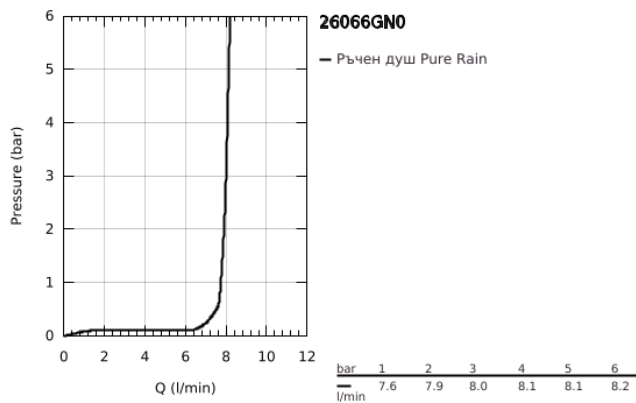

26 066 GN0 RAINSHOWER COSMOPOLITAN 310 КОМПЛЕКТ С ДУШ ГЛАВА 380 ММ, 1 СТРУЯ

PRODUCT DESCRIPTION

- Colour: brushed cool sunrise
- Състои се от:
 - Душ глава Rainshower Cosmopolitan 310
 - Материал: метал
 - Струя Rain
 - макс. дебит: (при 3 bar): 8 l/min
 - shower arm Rainshower 380 mm
- GROHE EcoJoy - технология за намаляване разхода на вода
- GROHE DreamSpray перфектна струя
- GROHE LongLife finish
- GROHE SpeedClean - система против натрупване на варовик
- подходящ за проточен бойлер
- Минимално налягане 1 bar.

26 066 GN0 RAINSHOWER COSMOPOLITAN 310 КОМПЛЕКТ С ДУШ ГЛАВА 380 ММ, 1
СТРУЯ

SPARE PARTS, ноември 2016 – now

1: escutcheon (Spare part-nr. 11741GN0)

2: Spare part set (Spare part-nr. 45933000)