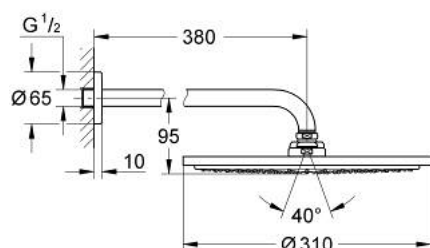

## 26 066 GNF RAINSHOWER COSMOPOLITAN 310 КОМПЛЕКТ С ДУШ ГЛАВА 380 ММ, 1 СТРУЯ

### PRODUCT DESCRIPTION

- Colour: brushed cool sunrise
- Състои се от:
- Душ глава Rainshower Cosmopolitan 310
- Материал: метал
- С една функция: Rain
- Рамо за душ Rainshower 380 mm (28 361 000)
- GROHE EcoJoy 7,6 l/мин дебитен ограничител
- GROHE DreamSpray перфектна струя
- GROHE LongLife finish
- GROHE SpeedClean - система против натрупване на варовик
- подходящ за проточен бойлер
- Минимално налягане 1 bar.