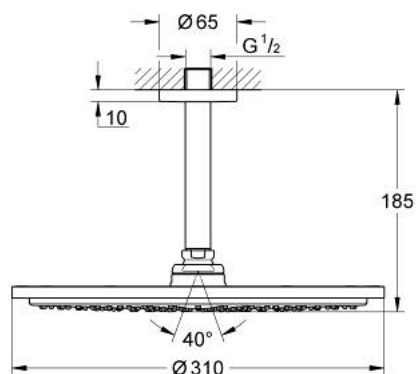

26 067 000 RAINSHOWER COSMOPOLITAN 310 КОМПЛЕКТ ДУШ ГЛАВА КЪМ ТАВАНА 142 MM

PRODUCT DESCRIPTION

- Colour: хром
- Състои се от:
 - Душ глава Rainshower Cosmopolitan 310 (27 478 000)
 - Материал: метал
 - Струя Rain
- макс. дебит: (при 3 bar): 8 l/min
- Рамо за душ Rainshower към тавана 142 mm (28 724 000)
- GROHE EcoJoy - технология за намаляване разхода на вода
- GROHE DreamSpray перфектна струя
- GROHE LongLife хромирано покритие
- GROHE SpeedClean - система против натрупване на варовик
- подходящ за проточен бойлер
- Минимално налягане 1 bar.

26 067 000 **RAINSHOWER COSMOPOLITAN 310 КОМПЛЕКТ ДУШ ГЛАВА КЪМ ТАВАНА**
142 MM

SPARE PARTS, ноември 2012 – now

1: Розетка (Spare part-nr. 11741000)

2: Spare part set (Spare part-nr. 45933000)