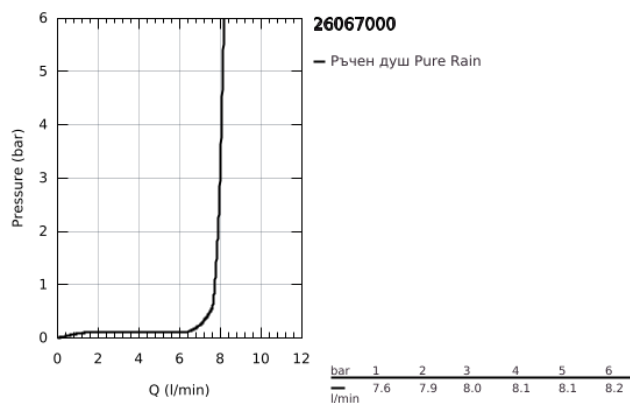

26 067 000 RAINSHOWER COSMOPOLITAN 310 КОМПЛЕКТ ДУШ ГЛАВА КЪМ ТАВАНА 142 MM

PRODUCT DESCRIPTION

- Colour: хром
- Състои се от:
 - Душ глава Rainshower Cosmopolitan 310 (27 478 000)
 - Материал: метал
 - Струя Rain
- макс. дебит: (при 3 bar): 8 l/min
- Рамо за душ Rainshower към тавана 142 mm (28 724 000)
- GROHE EcoJoy - технология за намаляване разхода на вода
- GROHE DreamSpray перфектна струя
- GROHE LongLife хромирано покритие
- GROHE SpeedClean - система против натрупване на варовик
- подходящ за проточен бойлер
- Минимално налягане 1 bar.

26 067 000 **RAINSHOWER COSMOPOLITAN 310 КОМПЛЕКТ ДУШ ГЛАВА КЪМ ТАВАНА**
142 MM

SPARE PARTS, ноември 2012 – now

1: Розетка (Spare part-nr. 11741000)

2: Spare part set (Spare part-nr. 45933000)