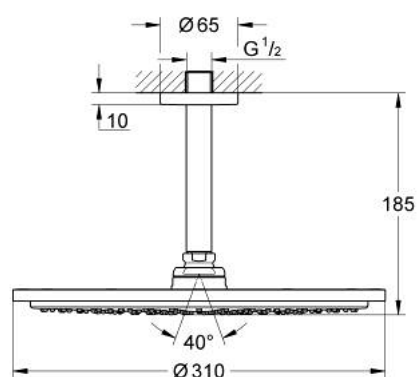

## 26 067 A00 RAINSHOWER COSMOPOLITAN 310 КОМПЛЕКТ ДУШ ГЛАВА КЪМ ТАВАНА 142 MM

### PRODUCT DESCRIPTION

- Colour: hard graphite
- Състои се от:
  - Душ глава Rainshower Cosmopolitan 310
  - Материал: метал
  - Струя Rain
- макс. дебит: (при 3 bar): 8 l/min
- Рамо за душ от тавана Rainshower 142 mm
- GROHE EcoJoy - технология за намаляване разхода на вода
- GROHE DreamSpray перфектна струя
- GROHE LongLife finish
- GROHE SpeedClean - система против натрупване на варовик
- подходящ за проточен бойлер
- Минимално налягане 1 bar.

26 067 A00 **RAINSHOWER COSMOPOLITAN 310 КОМПЛЕКТ ДУШ ГЛАВА КЪМ ТАВАНА**  
**142 MM**

**SPARE PARTS**, ноември 2016 – now

1: escutcheon (Spare part-nr. 11741A00)

2: Spare part set (Spare part-nr. 45933000)