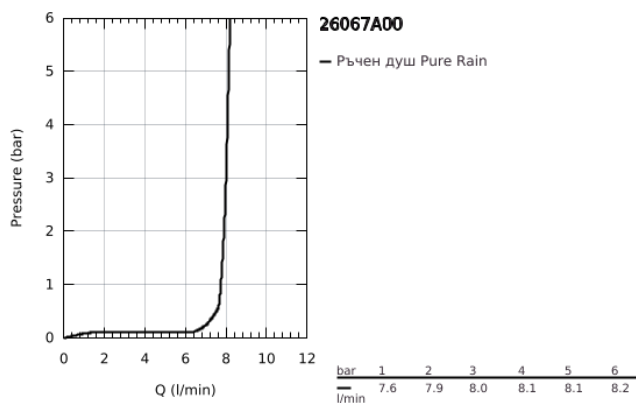

## 26 067 A00 RAINSHOWER COSMOPOLITAN 310 КОМПЛЕКТ ДУШ ГЛАВА КЪМ ТАВАНА 142 MM

### PRODUCT DESCRIPTION

- Colour: hard graphite
- Състои се от:
  - Душ глава Rainshower Cosmopolitan 310
  - Материал: метал
  - Струя Rain
- макс. дебит: (при 3 bar): 8 l/min
- Рамо за душ от тавана Rainshower 142 mm
- GROHE EcoJoy - технология за намаляване разхода на вода
- GROHE DreamSpray перфектна струя
- GROHE LongLife finish
- GROHE SpeedClean - система против натрупване на варовик
- подходящ за проточен бойлер
- Минимално налягане 1 bar.

26 067 A00 **RAINSHOWER COSMOPOLITAN 310 КОМПЛЕКТ ДУШ ГЛАВА КЪМ ТАВАНА**  
**142 MM**

**SPARE PARTS**, ноември 2016 – now

1: escutcheon (Spare part-nr. 11741A00)

2: Spare part set (Spare part-nr. 45933000)