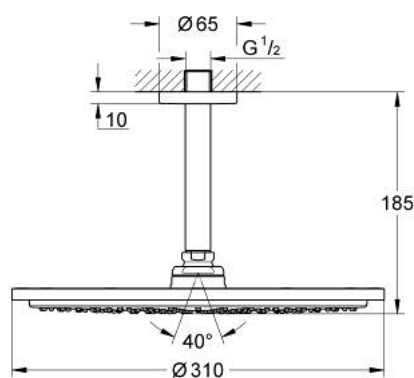

## 26 067 AL0 RAINSHOWER COSMOPOLITAN 310 КОМПЛЕКТ ДУШ ГЛАВА КЪМ ТАВАНА 142 MM

### PRODUCT DESCRIPTION

- Colour: brushed hard graphite
- Състои се от:
  - Душ глава Rainshower Cosmopolitan 310
  - Материал: метал
  - Струя Rain
- макс. дебит: (при 3 bar): 8 l/min
- Рамо за душ от тавана Rainshower 142 mm
- GROHE EcoJoy - технология за намаляване разхода на вода
- GROHE DreamSpray перфектна струя
- GROHE LongLife finish
- GROHE SpeedClean - система против натрупване на варовик
- подходящ за проточен бойлер
- Минимално налягане 1 bar.

26 067 AL0 RAINSHOWER COSMOPOLITAN 310 КОМПЛЕКТ ДУШ ГЛАВА КЪМ ТАВАНА  
142 MM

**SPARE PARTS**, ноември 2016 – now

1: Розетка (Spare part-nr. 11741AL0)

2: Spare part set (Spare part-nr. 45933000)