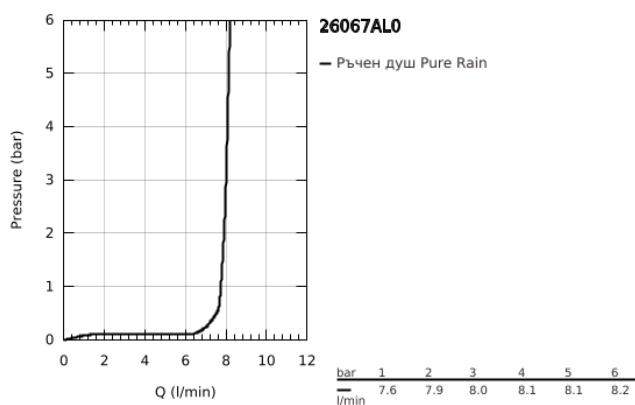

## 26 067 AL0 RAINSHOWER COSMOPOLITAN 310 КОМПЛЕКТ ДУШ ГЛАВА КЪМ ТАВАНА 142 MM

### PRODUCT DESCRIPTION

- Colour: brushed hard graphite
- Състои се от:
  - Душ глава Rainshower Cosmopolitan 310
  - Материал: метал
  - Струя Rain
- макс. дебит: (при 3 bar): 8 l/min
- Рамо за душ от тавана Rainshower 142 mm
- GROHE EcoJoy - технология за намаляване разхода на вода
- GROHE DreamSpray перфектна струя
- GROHE LongLife finish
- GROHE SpeedClean - система против натрупване на варовик
- подходящ за проточен бойлер
- Минимално налягане 1 bar.

26 067 AL0 RAINSHOWER COSMOPOLITAN 310 КОМПЛЕКТ ДУШ ГЛАВА КЪМ ТАВАНА  
142 MM

**SPARE PARTS**, ноември 2016 – now

1: Розетка (Spare part-nr. 11741AL0)

2: Spare part set (Spare part-nr. 45933000)