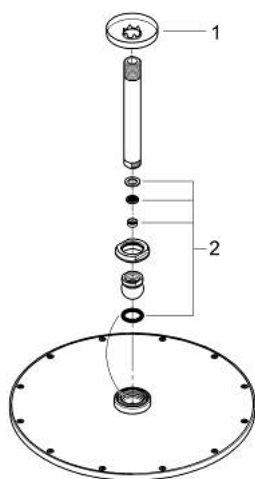

## 26 067 AL0 RAINSHOWER COSMOPOLITAN 310 КОМПЛЕКТ ДУШ ГЛАВА КЪМ ТАВАНА 142 MM

### PRODUCT DESCRIPTION

- Colour: brushed hard graphite
- Състои се от:
  - Душ глава Rainshower Cosmopolitan 310
  - Материал: метал
  - Струя Rain
- макс. дебит: (при 3 bar): 8 l/min
- Рамо за душ от тавана Rainshower 142 mm
- GROHE EcoJoy - технология за намаляване разхода на вода
- GROHE DreamSpray перфектна струя
- GROHE LongLife finish
- GROHE SpeedClean - система против натрупване на варовик
- подходящ за проточен бойлер
- Минимално налягане 1 bar.

26 067 AL0 RAINSHOWER COSMOPOLITAN 310 КОМПЛЕКТ ДУШ ГЛАВА КЪМ ТАВАНА  
142 MM

**SPARE PARTS**, ноември 2016 – now

1: Розетка (Spare part-nr. 11741AL0)

2: Spare part set (Spare part-nr. 45933000)