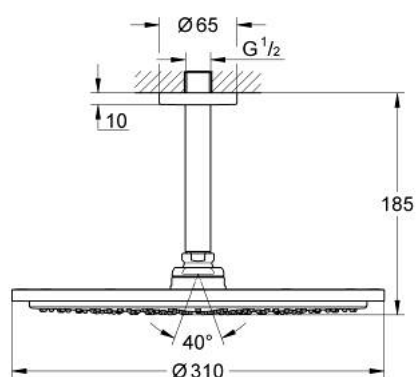

## 26 067 DA0 RAINSHOWER COSMOPOLITAN 310 КОМПЛЕКТ ДУШ ГЛАВА КЪМ ТАВАНА 142 MM

### PRODUCT DESCRIPTION

- Colour: warm sunset
- Състои се от:
- Душ глава Rainshower Cosmopolitan 310
- Материал: метал
- Струя Rain
- макс. дебит: (при 3 bar): 8 l/min
- Рамо за душ от тавана Rainshower 142 mm
- GROHE EcoJoy - технология за намаляване разхода на вода
- GROHE DreamSpray перфектна струя
- GROHE LongLife finish
- GROHE SpeedClean - система против натрупване на варовик
- подходящ за проточен бойлер
- Минимално налягане 1 bar.

26 067 DA0 RAINSHOWER COSMOPOLITAN 310 КОМПЛЕКТ ДУШ ГЛАВА КЪМ ТАВАНА  
142 MM

**SPARE PARTS**, ноември 2016 – now

1: escutcheon (Spare part-nr. 11741DA0)

2: Spare part set (Spare part-nr. 45933000)