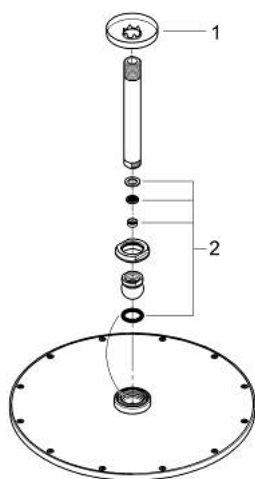

## 26 067 DA0 RAINSHOWER COSMOPOLITAN 310 КОМПЛЕКТ ДУШ ГЛАВА КЪМ ТАВАНА 142 MM

### PRODUCT DESCRIPTION

- Colour: warm sunset
- Състои се от:
- Душ глава Rainshower Cosmopolitan 310
- Материал: метал
- Струя Rain
- макс. дебит: (при 3 bar): 8 l/min
- Рамо за душ от тавана Rainshower 142 mm
- GROHE EcoJoy - технология за намаляване разхода на вода
- GROHE DreamSpray перфектна струя
- GROHE LongLife finish
- GROHE SpeedClean - система против натрупване на варовик
- подходящ за проточен бойлер
- Минимално налягане 1 bar.

26 067 DA0 RAINSHOWER COSMOPOLITAN 310 КОМПЛЕКТ ДУШ ГЛАВА КЪМ ТАВАНА  
142 MM

**SPARE PARTS**, ноември 2016 – now

1: escutcheon (Spare part-nr. 11741DA0)

2: Spare part set (Spare part-nr. 45933000)