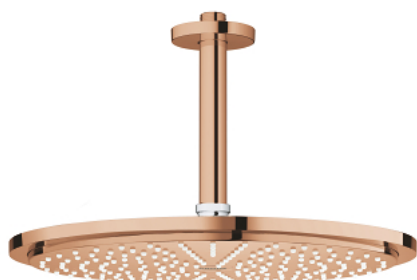

## 26 067 DA0 RAINSHOWER COSMOPOLITAN 310 КОМПЛЕКТ ДУШ ГЛАВА КЪМ ТАВАНА 142 MM

### PRODUCT DESCRIPTION

- Colour: warm sunset
- Състои се от:
- Душ глава Rainshower Cosmopolitan 310
- Материал: метал
- Струя Rain
- макс. дебит: (при 3 bar): 8 l/min
- Рамо за душ от тавана Rainshower 142 mm
- GROHE EcoJoy - технология за намаляване разхода на вода
- GROHE DreamSpray перфектна струя
- GROHE LongLife finish
- GROHE SpeedClean - система против натрупване на варовик
- подходящ за проточен бойлер
- Минимално налягане 1 bar.

26 067 DA0 RAINSHOWER COSMOPOLITAN 310 КОМПЛЕКТ ДУШ ГЛАВА КЪМ ТАВАНА  
142 MM

**SPARE PARTS**, ноември 2016 – now

1: escutcheon (Spare part-nr. 11741DA0)

2: Spare part set (Spare part-nr. 45933000)