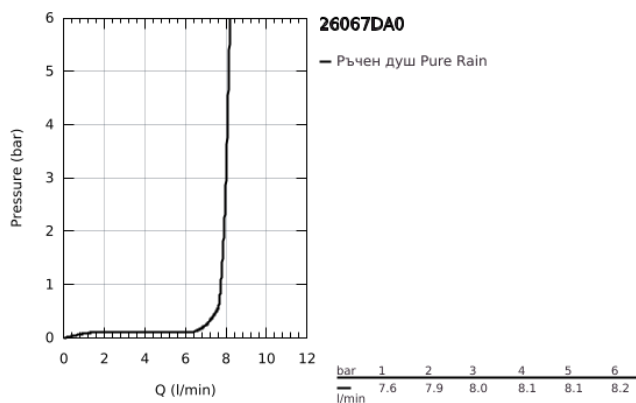

## 26 067 DA0 RAINSHOWER COSMOPOLITAN 310 КОМПЛЕКТ ДУШ ГЛАВА КЪМ ТАВАНА 142 MM

### PRODUCT DESCRIPTION

- Colour: warm sunset
- Състои се от:
- Душ глава Rainshower Cosmopolitan 310
- Материал: метал
- Струя Rain
- макс. дебит: (при 3 bar): 8 l/min
- Рамо за душ от тавана Rainshower 142 mm
- GROHE EcoJoy - технология за намаляване разхода на вода
- GROHE DreamSpray перфектна струя
- GROHE LongLife finish
- GROHE SpeedClean - система против натрупване на варовик
- подходящ за проточен бойлер
- Минимално налягане 1 bar.

26 067 DA0 RAINSHOWER COSMOPOLITAN 310 КОМПЛЕКТ ДУШ ГЛАВА КЪМ ТАВАНА  
142 MM

**SPARE PARTS**, ноември 2016 – now

1: escutcheon (Spare part-nr. 11741DA0)

2: Spare part set (Spare part-nr. 45933000)