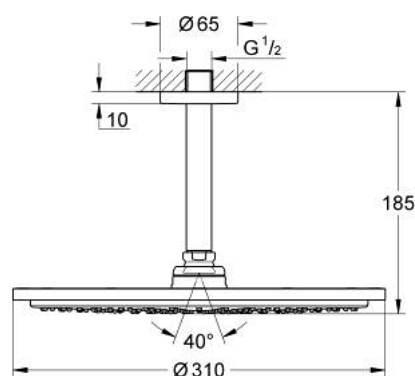

26 067 DC0 RAINSHOWER COSMOPOLITAN 310 КОМПЛЕКТ ДУШ ГЛАВА КЪМ ТАВАНА 142 MM

PRODUCT DESCRIPTION

- Colour: supersteel
- Състои се от:
- Душ глава Rainshower Cosmopolitan 310
- Материал: метал
- Струя Rain
- макс. дебит: (при 3 bar): 8 l/min
- Рамо за душ от тавана Rainshower 142 mm
- GROHE EcoJoy - технология за намаляване разхода на вода
- GROHE DreamSpray перфектна струя
- GROHE LongLife finish
- GROHE SpeedClean - система против натрупване на варовик
- подходящ за проточен бойлер
- Минимално налягане 1 bar.

26 067 DC0 RAINSHOWER COSMOPOLITAN 310 КОМПЛЕКТ ДУШ ГЛАВА КЪМ ТАВАНА
142 MM

SPARE PARTS, януари 2016 – now

1: Розетка (Spare part-nr. 11741DC0)

2: Spare part set (Spare part-nr. 45933000)