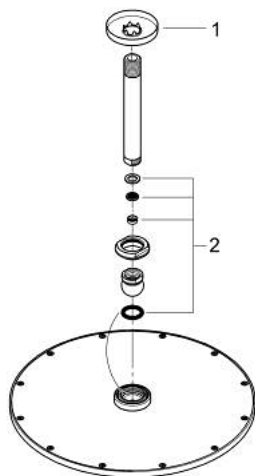

26 067 DC0 RAINSHOWER COSMOPOLITAN 310 КОМПЛЕКТ ДУШ ГЛАВА КЪМ ТАВАНА 142 MM

PRODUCT DESCRIPTION

- Colour: supersteel
- Състои се от:
- Душ глава Rainshower Cosmopolitan 310
- Материал: метал
- Струя Rain
- макс. дебит: (при 3 bar): 8 l/min
- Рамо за душ от тавана Rainshower 142 mm
- GROHE EcoJoy - технология за намаляване разхода на вода
- GROHE DreamSpray перфектна струя
- GROHE LongLife finish
- GROHE SpeedClean - система против натрупване на варовик
- подходящ за проточен бойлер
- Минимално налягане 1 bar.

26 067 DC0 RAINSHOWER COSMOPOLITAN 310 КОМПЛЕКТ ДУШ ГЛАВА КЪМ ТАВАНА
142 MM

SPARE PARTS, януари 2016 – now

1: Розетка (Spare part-nr. 11741DC0)

2: Spare part set (Spare part-nr. 45933000)