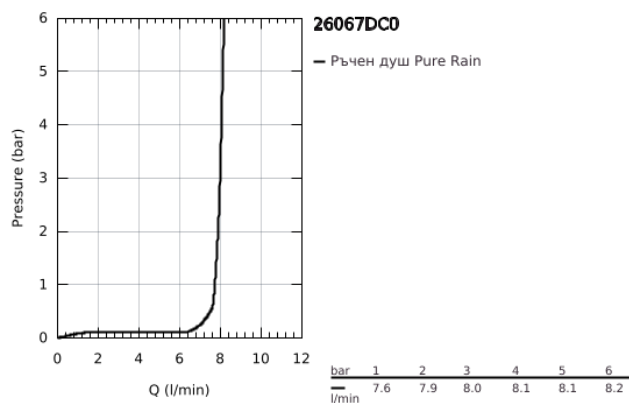

26 067 DC0 RAINSHOWER COSMOPOLITAN 310 КОМПЛЕКТ ДУШ ГЛАВА КЪМ ТАВАНА 142 MM

PRODUCT DESCRIPTION

- Colour: supersteel
- Състои се от:
- Душ глава Rainshower Cosmopolitan 310
- Материал: метал
- Струя Rain
- макс. дебит: (при 3 bar): 8 l/min
- Рамо за душ от тавана Rainshower 142 mm
- GROHE EcoJoy - технология за намаляване разхода на вода
- GROHE DreamSpray перфектна струя
- GROHE LongLife finish
- GROHE SpeedClean - система против натрупване на варовик
- подходящ за проточен бойлер
- Минимално налягане 1 bar.

26 067 DC0 RAINSHOWER COSMOPOLITAN 310 КОМПЛЕКТ ДУШ ГЛАВА КЪМ ТАВАНА
142 MM

SPARE PARTS, януари 2016 – now

1: Розетка (Spare part-nr. 11741DC0)

2: Spare part set (Spare part-nr. 45933000)