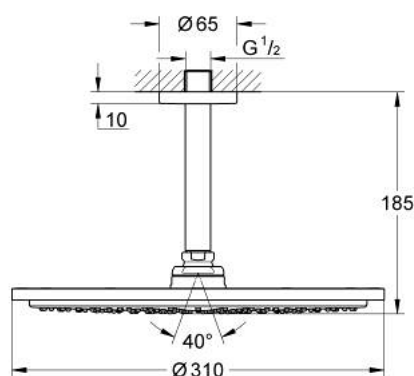

26 067 DL0 RAINSHOWER COSMOPOLITAN 310 КОМПЛЕКТ ДУШ ГЛАВА КЪМ ТАВАНА 142 MM

PRODUCT DESCRIPTION

- Colour: brushed warm sunset
- Състои се от:
- Душ глава Rainshower Cosmopolitan 310
- Материал: метал
- Струя Rain
- макс. дебит: (при 3 bar): 8 l/min
- Рамо за душ от тавана Rainshower 142 mm
- GROHE EcoJoy - технология за намаляване разхода на вода
- GROHE DreamSpray перфектна струя
- GROHE LongLife finish
- GROHE SpeedClean - система против натрупване на варовик
- подходящ за проточен бойлер
- Минимално налягане 1 bar.

26 067 DL0 RAINSHOWER COSMOPOLITAN 310 КОМПЛЕКТ ДУШ ГЛАВА КЪМ ТАВАНА
142 MM

SPARE PARTS, ноември 2016 – now

1: escutcheon (Spare part-nr. 11741DL0)

2: Spare part set (Spare part-nr. 45933000)