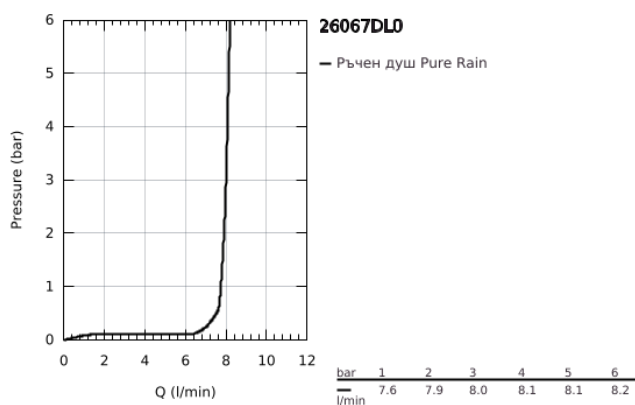

26 067 DL0 RAINSHOWER COSMOPOLITAN 310 КОМПЛЕКТ ДУШ ГЛАВА КЪМ ТАВАНА 142 MM

PRODUCT DESCRIPTION

- Colour: brushed warm sunset
- Състои се от:
- Душ глава Rainshower Cosmopolitan 310
- Материал: метал
- Струя Rain
- макс. дебит: (при 3 bar): 8 l/min
- Рамо за душ от тавана Rainshower 142 mm
- GROHE EcoJoy - технология за намаляване разхода на вода
- GROHE DreamSpray перфектна струя
- GROHE LongLife finish
- GROHE SpeedClean - система против натрупване на варовик
- подходящ за проточен бойлер
- Минимално налягане 1 bar.

26 067 DL0 RAINSHOWER COSMOPOLITAN 310 КОМПЛЕКТ ДУШ ГЛАВА КЪМ ТАВАНА
142 MM

SPARE PARTS, ноември 2016 – now

1: escutcheon (Spare part-nr. 11741DL0)

2: Spare part set (Spare part-nr. 45933000)