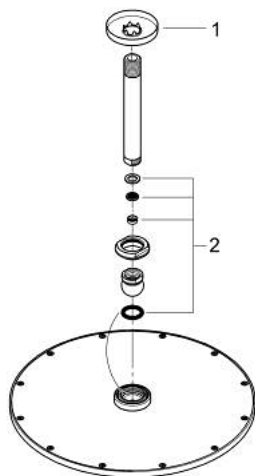

26 067 DL0 RAINSHOWER COSMOPOLITAN 310 КОМПЛЕКТ ДУШ ГЛАВА КЪМ ТАВАНА 142 MM

PRODUCT DESCRIPTION

- Colour: brushed warm sunset
- Състои се от:
- Душ глава Rainshower Cosmopolitan 310
- Материал: метал
- Струя Rain
- макс. дебит: (при 3 bar): 8 l/min
- Рамо за душ от тавана Rainshower 142 mm
- GROHE EcoJoy - технология за намаляване разхода на вода
- GROHE DreamSpray перфектна струя
- GROHE LongLife finish
- GROHE SpeedClean - система против натрупване на варовик
- подходящ за проточен бойлер
- Минимално налягане 1 bar.

26 067 DL0 RAINSHOWER COSMOPOLITAN 310 КОМПЛЕКТ ДУШ ГЛАВА КЪМ ТАВАНА
142 MM

SPARE PARTS, ноември 2016 – now

1: escutcheon (Spare part-nr. 11741DL0)

2: Spare part set (Spare part-nr. 45933000)