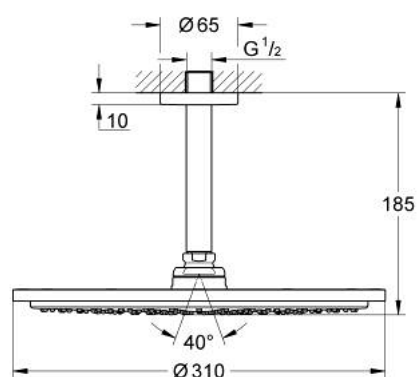

26 067 GL0 RAINSHOWER COSMOPOLITAN 310 КОМПЛЕКТ ДУШ ГЛАВА КЪМ ТАВАНА 142 MM

PRODUCT DESCRIPTION

- Colour: cool Sunrise
- Състои се от:
- Душ глава Rainshower Cosmopolitan 310
- Материал: метал
- Струя Rain
- макс. дебит: (при 3 bar): 8 l/min
- Рамо за душ от тавана Rainshower 142 mm
- GROHE EcoJoy - технология за намаляване разхода на вода
- GROHE DreamSpray перфектна струя
- GROHE LongLife finish
- GROHE SpeedClean - система против натрупване на варовик
- подходящ за проточен бойлер
- Минимално налягане 1 bar.

26 067 GL0 RAINSHOWER COSMOPOLITAN 310 КОМПЛЕКТ ДУШ ГЛАВА КЪМ ТАВАНА
142 MM

SPARE PARTS, ноември 2016 – now

1: escutcheon (Spare part-nr. 11741GL0)

2: Spare part set (Spare part-nr. 45933000)