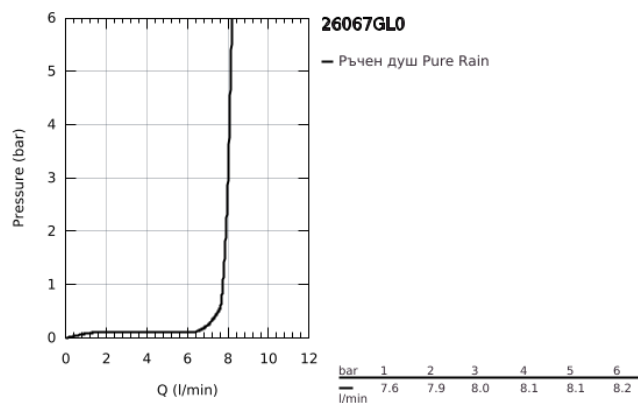

26 067 GL0 RAINSHOWER COSMOPOLITAN 310 КОМПЛЕКТ ДУШ ГЛАВА КЪМ ТАВАНА 142 MM

PRODUCT DESCRIPTION

- Colour: cool Sunrise
- Състои се от:
- Душ глава Rainshower Cosmopolitan 310
- Материал: метал
- Струя Rain
- макс. дебит: (при 3 bar): 8 l/min
- Рамо за душ от тавана Rainshower 142 mm
- GROHE EcoJoy - технология за намаляване разхода на вода
- GROHE DreamSpray перфектна струя
- GROHE LongLife finish
- GROHE SpeedClean - система против натрупване на варовик
- подходящ за проточен бойлер
- Минимално налягане 1 bar.

26 067 GL0 RAINSHOWER COSMOPOLITAN 310 КОМПЛЕКТ ДУШ ГЛАВА КЪМ ТАВАНА
142 MM

SPARE PARTS, ноември 2016 – now

1: escutcheon (Spare part-nr. 11741GL0)

2: Spare part set (Spare part-nr. 45933000)