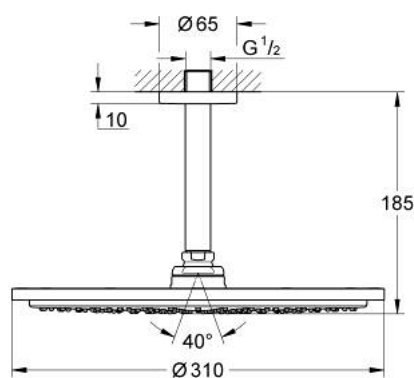

26 067 GN0 RAINSHOWER COSMOPOLITAN 310 КОМПЛЕКТ ДУШ ГЛАВА КЪМ ТАВАНА 142 MM

PRODUCT DESCRIPTION

- Colour: brushed cool sunrise
- Състои се от:
 - Душ глава Rainshower Cosmopolitan 310
 - Материал: метал
 - Струя Rain
- макс. дебит: (при 3 bar): 8 l/min
- Рамо за душ от тавана Rainshower 142 mm
- GROHE EcoJoy - технология за намаляване разхода на вода
- GROHE DreamSpray перфектна струя
- GROHE LongLife finish
- GROHE SpeedClean - система против натрупване на варовик
- подходящ за проточен бойлер
- Минимално налягане 1 bar.

26 067 GN0 RAINSHOWER COSMOPOLITAN 310 КОМПЛЕКТ ДУШ ГЛАВА КЪМ ТАВАНА
142 MM

SPARE PARTS, ноември 2016 – now

1: escutcheon (Spare part-nr. 11741GN0)

2: Spare part set (Spare part-nr. 45933000)