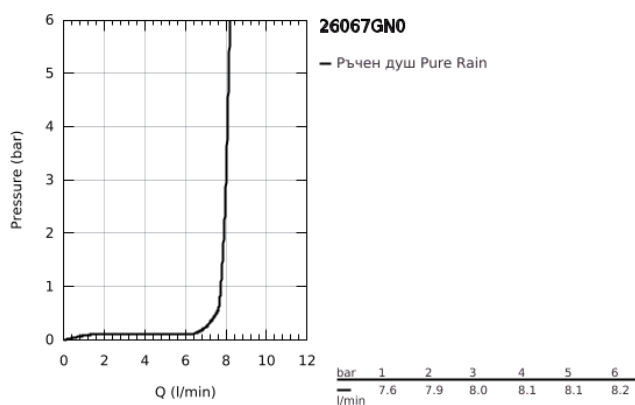

26 067 GN0 RAINSHOWER COSMOPOLITAN 310 КОМПЛЕКТ ДУШ ГЛАВА КЪМ ТАВАНА 142 MM

PRODUCT DESCRIPTION

- Colour: brushed cool sunrise
- Състои се от:
 - Душ глава Rainshower Cosmopolitan 310
 - Материал: метал
 - Струя Rain
- макс. дебит: (при 3 bar): 8 l/min
- Рамо за душ от тавана Rainshower 142 mm
- GROHE EcoJoy - технология за намаляване разхода на вода
- GROHE DreamSpray перфектна струя
- GROHE LongLife finish
- GROHE SpeedClean - система против натрупване на варовик
- подходящ за проточен бойлер
- Минимално налягане 1 bar.

26 067 GN0 RAINSHOWER COSMOPOLITAN 310 КОМПЛЕКТ ДУШ ГЛАВА КЪМ ТАВАНА
142 MM

SPARE PARTS, ноември 2016 – now

1: escutcheon (Spare part-nr. 11741GN0)

2: Spare part set (Spare part-nr. 45933000)