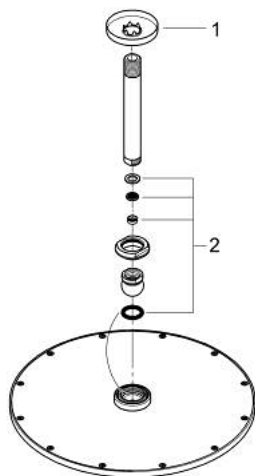

26 067 GN0 RAINSHOWER COSMOPOLITAN 310 КОМПЛЕКТ ДУШ ГЛАВА КЪМ ТАВАНА 142 MM

PRODUCT DESCRIPTION

- Colour: brushed cool sunrise
- Състои се от:
 - Душ глава Rainshower Cosmopolitan 310
 - Материал: метал
 - Струя Rain
- макс. дебит: (при 3 bar): 8 l/min
- Рамо за душ от тавана Rainshower 142 mm
- GROHE EcoJoy - технология за намаляване разхода на вода
- GROHE DreamSpray перфектна струя
- GROHE LongLife finish
- GROHE SpeedClean - система против натрупване на варовик
- подходящ за проточен бойлер
- Минимално налягане 1 bar.

26 067 GN0 RAINSHOWER COSMOPOLITAN 310 КОМПЛЕКТ ДУШ ГЛАВА КЪМ ТАВАНА
142 MM

SPARE PARTS, ноември 2016 – now

1: escutcheon (Spare part-nr. 11741GN0)

2: Spare part set (Spare part-nr. 45933000)