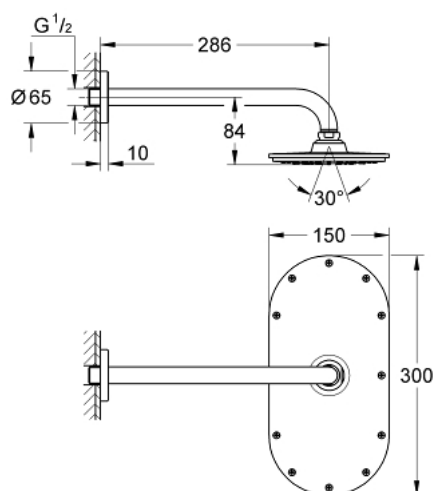

26 068 000 RAINSHOWER VERIS 300 КОМПЛЕКТ ДУШ ГЛАВА 286 ММ

PRODUCT DESCRIPTION

- Colour: хром
- Състои се от:
 - Душ глава Rainshower Veris (27 471 000)
 - Материал: метал
 - С една функция: Rain
- Рамо за душ Rainshower 286 mm (28 576 000)
- GROHE EcoJoy 9.5 l/min дебитен ограничител
- GROHE DreamSpray перфектна струя
- GROHE LongLife хромирано покритие
- GROHE SpeedClean - система против натрупване на варовик
- подходящ за проточен бойлер
- Минимално налягане 1 bar.

26 068 000 **RAINSHOWER VERIS 300 КОМПЛЕКТ ДУШ ГЛАВА 286 ММ**

SPARE PARTS, ноември 2012 – now

1: Розетка (Spare part-nr. 11741000)

2: Spare part set (Spare part-nr. 45933000)