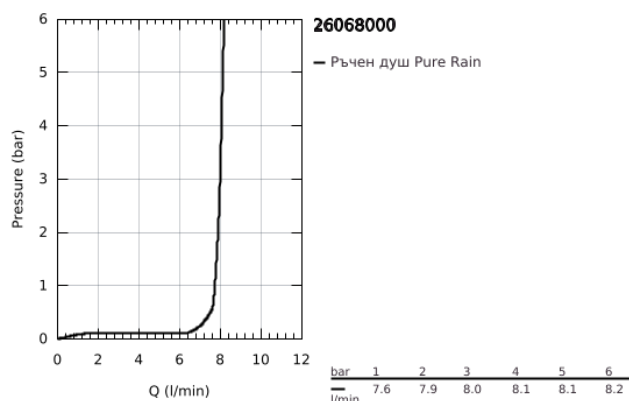

26 068 000 RAINSHOWER VERIS 300 КОМПЛЕКТ ДУШ ГЛАВА 286 ММ

PRODUCT DESCRIPTION

- Colour: хром
- Състои се от:
 - Душ глава Rainshower Veris (27 471 000)
 - Материал: метал
 - С една функция: Rain
- Рамо за душ Rainshower 286 mm (28 576 000)
- GROHE EcoJoy 9.5 l/min дебитен ограничител
- GROHE DreamSpray перфектна струя
- GROHE LongLife хромирано покритие
- GROHE SpeedClean - система против натрупване на варовик
- подходящ за проточен бойлер
- Минимално налягане 1 bar.

26 068 000 **RAINSHOWER VERIS 300 КОМПЛЕКТ ДУШ ГЛАВА 286 ММ**

SPARE PARTS, ноември 2012 – now

1: Розетка (Spare part-nr. 11741000)

2: Spare part set (Spare part-nr. 45933000)