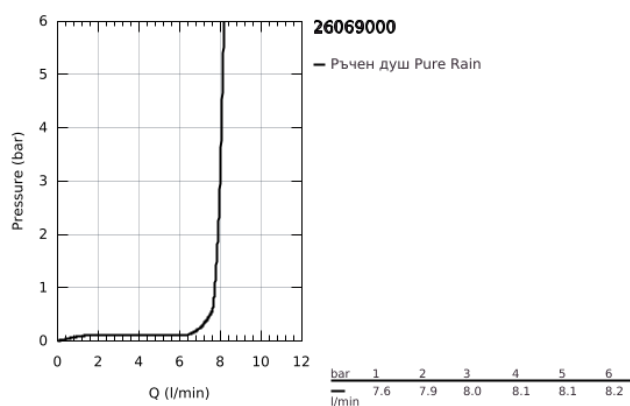

26 069 000 RAINSHOWER VERIS 300 КОМПЛЕКТ ДУШ ГЛАВА КЪМ ТАВАНА 142 ММ

PRODUCT DESCRIPTION

- Colour: хром
- Състои се от:
 - Душ глава Rainshower Veris (27 471 000)
 - Материал: метал
 - С една функция: Rain
- Рамо за душ Rainshower към тавана 142 mm (28 724 000)
- GROHE EcoJoy 9.5 l/min дебитен ограничител
- GROHE DreamSpray перфектна струя
- GROHE LongLife хромирано покритие
- GROHE SpeedClean - система против натрупване на варовик
- подходящ за проточен бойлер
- Минимално налягане 1 bar.

26 069 000 **RAINSHOWER VERIS 300 КОМПЛЕКТ ДУШ ГЛАВА КЪМ ТАВАНА 142 ММ**

SPARE PARTS, ноември 2012 – now

1: Розетка (Spare part-nr. 11741000)

2: Spare part set (Spare part-nr. 45933000)