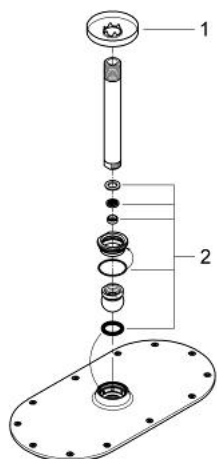

26 069 000 RAINSHOWER VERIS 300 КОМПЛЕКТ ДУШ ГЛАВА КЪМ ТАВАНА 142 ММ

PRODUCT DESCRIPTION

- Colour: хром
- Състои се от:
 - Душ глава Rainshower Veris (27 471 000)
 - Материал: метал
 - С една функция: Rain
- Рамо за душ Rainshower към тавана 142 mm (28 724 000)
- GROHE EcoJoy 9.5 l/min дебитен ограничител
- GROHE DreamSpray перфектна струя
- GROHE LongLife хромирано покритие
- GROHE SpeedClean - система против натрупване на варовик
- подходящ за проточен бойлер
- Минимално налягане 1 bar.

26 069 000 **RAINSHOWER VERIS 300 КОМПЛЕКТ ДУШ ГЛАВА КЪМ ТАВАНА 142 ММ**

SPARE PARTS, ноември 2012 – now

1: Розетка (Spare part-nr. 11741000)

2: Spare part set (Spare part-nr. 45933000)