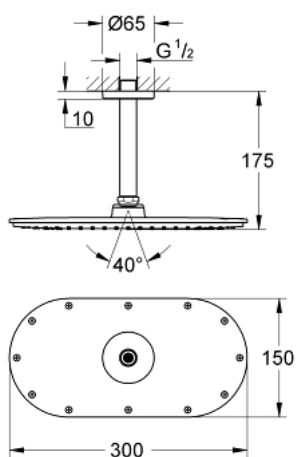

26 069 000 RAINSHOWER VERIS 300 КОМПЛЕКТ ДУШ ГЛАВА КЪМ ТАВАНА 142 ММ

PRODUCT DESCRIPTION

- Colour: хром
- Състои се от:
 - Душ глава Rainshower Veris (27 471 000)
 - Материал: метал
 - С една функция: Rain
- Рамо за душ Rainshower към тавана 142 mm (28 724 000)
- GROHE EcoJoy 9.5 l/min дебитен ограничител
- GROHE DreamSpray перфектна струя
- GROHE LongLife хромирано покритие
- GROHE SpeedClean - система против натрупване на варовик
- подходящ за проточен бойлер
- Минимално налягане 1 bar.

26 069 000 **RAINSHOWER VERIS 300 КОМПЛЕКТ ДУШ ГЛАВА КЪМ ТАВАНА 142 ММ**

SPARE PARTS, ноември 2012 – now

1: Розетка (Spare part-nr. 11741000)

2: Spare part set (Spare part-nr. 45933000)