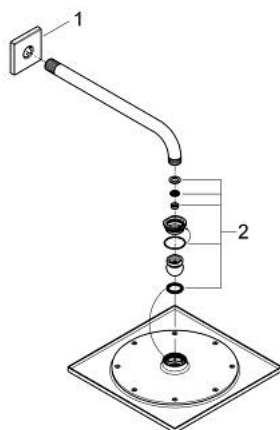

## 26 070 000 RAINSHOWER F-SERIES 10" 254 X 254 <P>КОМПЛЕКТ ДУШ ГЛАВА 275 ММ, 1 СТРУЯ</P>

### PRODUCT DESCRIPTION

- Colour: хром
- Състои се от:
- Душ глава Rainshower F-Series 254 (27 285)
- Материал: метал
- С една функция: Rain
- Рамо за душ Rainshower 286 mm (27 488)
- GROHE EcoJoy 9.5 l/min дебитен ограничител
- GROHE DreamSpray перфектна струя
- GROHE LongLife хромирано покритие
- GROHE SpeedClean - система против натрупване на варовик
- подходящ за проточен бойлер
- Минимално налягане 1 bar.

26 070 000 **RAINSHOWER F-SERIES 10" 254 X 254 <P>КОМПЛЕКТ ДУШ ГЛАВА 275 ММ, 1  
СТРУЯ</P>**

**SPARE PARTS**, ноември 2012 – now

1: Розетка (Spare part-nr. 48118000)

2: Spare part set (Spare part-nr. 45933000)