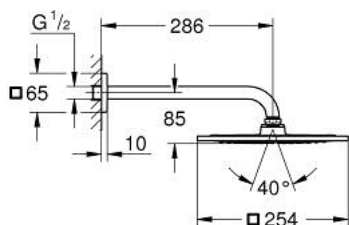

## 26 070 000 RAINSHOWER F-SERIES 10" 254 X 254 <P>КОМПЛЕКТ ДУШ ГЛАВА 275 ММ, 1 СТРУЯ</P>

### PRODUCT DESCRIPTION

- Colour: хром
- Състои се от:
- Душ глава Rainshower F-Series 254 (27 285)
- Материал: метал
- С една функция: Rain
- Рамо за душ Rainshower 286 mm (27 488)
- GROHE EcoJoy 9.5 l/min дебитен ограничител
- GROHE DreamSpray перфектна струя
- GROHE LongLife хромирано покритие
- GROHE SpeedClean - система против натрупване на варовик
- подходящ за проточен бойлер
- Минимално налягане 1 bar.

26 070 000 **RAINSHOWER F-SERIES 10" 254 X 254 <P>КОМПЛЕКТ ДУШ ГЛАВА 275 ММ, 1  
СТРУЯ</P>**

**SPARE PARTS**, ноември 2012 – now

1: Розетка (Spare part-nr. 48118000)

2: Spare part set (Spare part-nr. 45933000)