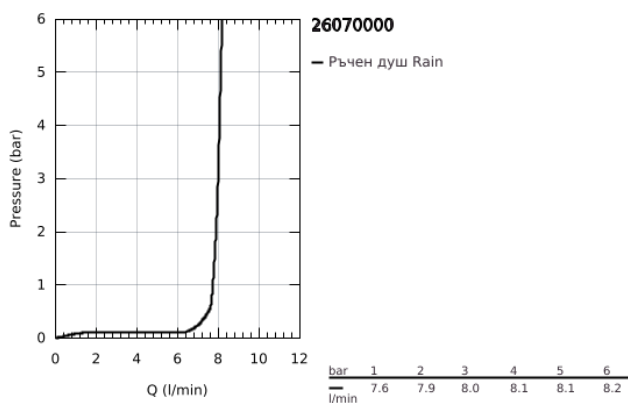

## 26 070 000 RAINSHOWER F-SERIES 10" 254 X 254 <P>КОМПЛЕКТ ДУШ ГЛАВА 275 ММ, 1 СТРУЯ</P>

### PRODUCT DESCRIPTION

- Colour: хром
- Състои се от:
- Душ глава Rainshower F-Series 254 (27 285)
- Материал: метал
- С една функция: Rain
- Рамо за душ Rainshower 286 mm (27 488)
- GROHE EcoJoy 9.5 l/min дебитен ограничител
- GROHE DreamSpray перфектна струя
- GROHE LongLife хромирано покритие
- GROHE SpeedClean - система против натрупване на варовик
- подходящ за проточен бойлер
- Минимално налягане 1 bar.