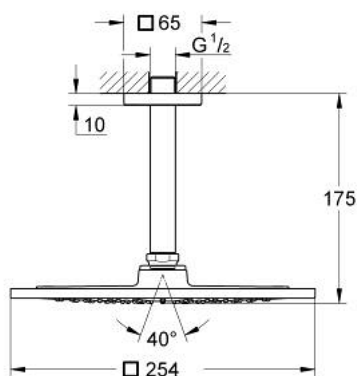

26 071 000 RAINSHOWER F-SERIES 10" КОМПЛЕКТ ДУШ ГЛАВА КЪМ ТАВАНА 142 MM

PRODUCT DESCRIPTION

- Colour: хром
- Състои се от:
 - Душ глава Rainshower F-Series 254 (27 285)
 - Материал: метал
 - С една функция: Rain
- Рамо за душ от тавана Rainshower 142 mm (27 485 000)
- GROHE EcoJoy 9.5 l/min дебитен ограничител
- GROHE DreamSpray перфектна струя
- GROHE LongLife хромирано покритие
- GROHE SpeedClean - система против натрупване на варовик
- подходящ за проточен бойлер
- Минимално налягане 1 bar.