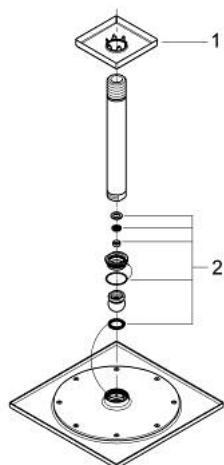

26 071 00D RAINSHOWER F-SERIES 10" КОМПЛЕКТ ДУШ ГЛАВА КЪМ ТАВАНА 142 MM

PRODUCT DESCRIPTION

- Colour: хром
- Състои се от:
 - Душ глава Rainshower F-Series 254
 - Материал: метал
 - С една функция: Rain
- Рамо за душ от тавана Rainshower 142 mm (27 485 000)
- GROHE EcoJoy 7,6 l/мин дебитен ограничител
- GROHE DreamSpray перфектна струя
- GROHE LongLife хромирано покритие
- GROHE SpeedClean - система против натрупване на варовик
- подходящ за проточен бойлер
- Минимално налягане 1 bar.

26 071 00D RAINSHOWER F-SERIES 10" КОМПЛЕКТ ДУШ ГЛАВА КЪМ ТАВАНА 142 MM

SPARE PARTS, юни 2018 – now

1: Розетка (Spare part-nr. 48118000)

2: Spare part set (Spare part-nr. 48469000)