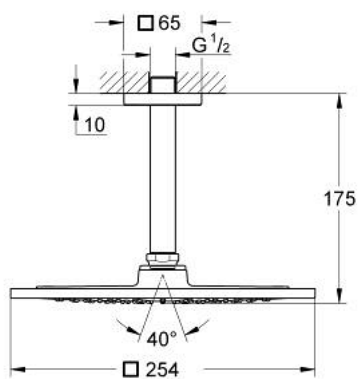

26 071 00D RAINSHOWER F-SERIES 10" КОМПЛЕКТ ДУШ ГЛАВА КЪМ ТАВАНА 142 MM

PRODUCT DESCRIPTION

- Colour: хром
- Състои се от:
 - Душ глава Rainshower F-Series 254
 - Материал: метал
 - С една функция: Rain
- Рамо за душ от тавана Rainshower 142 mm (27 485 000)
- GROHE EcoJoy 7,6 l/мин дебитен ограничител
- GROHE DreamSpray перфектна струя
- GROHE LongLife хромирано покритие
- GROHE SpeedClean - система против натрупване на варовик
- подходящ за проточен бойлер
- Минимално налягане 1 bar.

26 071 00D RAINSHOWER F-SERIES 10" КОМПЛЕКТ ДУШ ГЛАВА КЪМ ТАВАНА 142 MM

SPARE PARTS, юни 2018 – now

1: Розетка (Spare part-nr. 48118000)

2: Spare part set (Spare part-nr. 48469000)