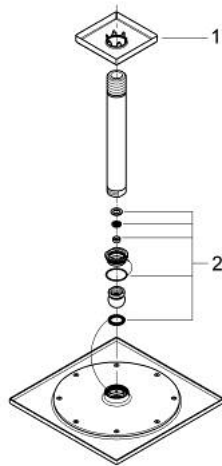

26 071 00F RAINSHOWER F-SERIES 10" КОМПЛЕКТ ДУШ ГЛАВА КЪМ ТАВАНА 142 MM

PRODUCT DESCRIPTION

- Colour: хром
- Състои се от:
 - Душ глава Rainshower F-Series 254
 - Материал: метал
 - С една функция: Rain
- Рамо за душ от тавана Rainshower 142 mm (27 485 000)
- GROHE EcoJoy 7,6 l/мин дебитен ограничител
- GROHE DreamSpray перфектна струя
- GROHE LongLife хромирано покритие
- GROHE SpeedClean - система против натрупване на варовик
- подходящ за проточен бойлер
- Минимално налягане 1 бар.

26 071 00F **RAINSHOWER F-SERIES 10" КОМПЛЕКТ ДУШ ГЛАВА КЪМ ТАВАНА 142 ММ**

SPARE PARTS, октомври 2018 – now

1: Розетка (Spare part-nr. 48118000)

2: Spare part set (Spare part-nr. 48469000)