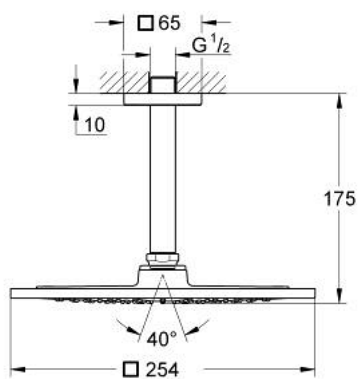

26 071 00F RAINSHOWER F-SERIES 10" КОМПЛЕКТ ДУШ ГЛАВА КЪМ ТАВАНА 142 MM

PRODUCT DESCRIPTION

- Colour: хром
- Състои се от:
 - Душ глава Rainshower F-Series 254
 - Материал: метал
 - С една функция: Rain
- Рамо за душ от тавана Rainshower 142 mm (27 485 000)
- GROHE EcoJoy 7,6 l/мин дебитен ограничител
- GROHE DreamSpray перфектна струя
- GROHE LongLife хромирано покритие
- GROHE SpeedClean - система против натрупване на варовик
- подходящ за проточен бойлер
- Минимално налягане 1 бар.

26 071 00F **RAINSHOWER F-SERIES 10" КОМПЛЕКТ ДУШ ГЛАВА КЪМ ТАВАНА 142 ММ**

SPARE PARTS, октомври 2018 – now

1: Розетка (Spare part-nr. 48118000)

2: Spare part set (Spare part-nr. 48469000)