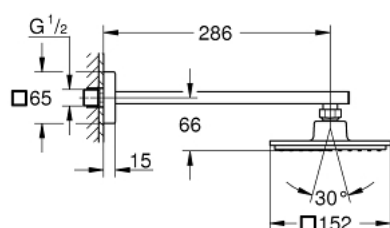

26 073 000 EUPHORIA CUBE 150 КОМПЛЕКТ ДУШ ГЛАВА 286 ММ

PRODUCT DESCRIPTION

- Colour: хром
- Състои се от:
 - Душ глава Euphoria Cube 150 (27 705 000)
 - Струя Rain
 - макс. дебит: (при 3 bar): 8 l/min
 - Рамо за душ Rainshower 286 mm (27 709 000)
- GROHE EcoJoy - технология за намаляване разхода на вода
- GROHE DreamSpray перфектна струя
- GROHE LongLife хромирано покритие
- GROHE SpeedClean - система против натрупване на варовик
- Inner WaterGuide - изолирано покритие
- подходящ за проточен бойлер
- Минимално налягане 1 bar.

26 073 000 **EUPHORIA CUBE 150 КОМПЛЕКТ ДУШ ГЛАВА 286 ММ**

SPARE PARTS, ноември 2012 – now

1: Уплътнение Ø18,5 x Ø12 x 2 (Spare part-nr. 0138900M)

2: Филтър (Spare part-nr. 0676800M)