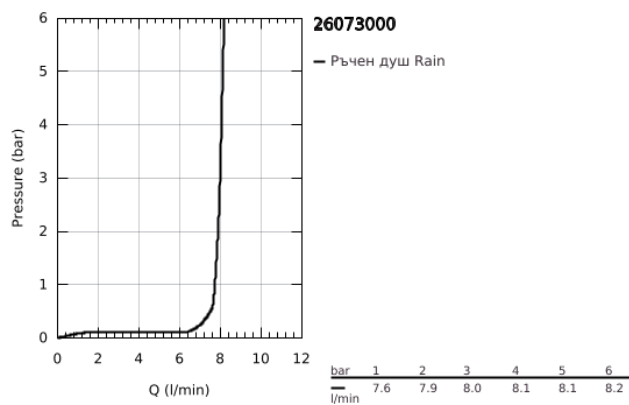

26 073 000 EUPHORIA CUBE 150 КОМПЛЕКТ ДУШ ГЛАВА 286 ММ

PRODUCT DESCRIPTION

- Colour: хром
- Състои се от:
 - Душ глава Euphoria Cube 150 (27 705 000)
 - Струя Rain
 - макс. дебит: (при 3 bar): 8 l/min
 - Рамо за душ Rainshower 286 mm (27 709 000)
- GROHE EcoJoy - технология за намаляване разхода на вода
- GROHE DreamSpray перфектна струя
- GROHE LongLife хромирано покритие
- GROHE SpeedClean - система против натрупване на варовик
- Inner WaterGuide - изолирано покритие
- подходящ за проточен бойлер
- Минимално налягане 1 bar.

26 073 000 **EUPHORIA CUBE 150 КОМПЛЕКТ ДУШ ГЛАВА 286 ММ**

SPARE PARTS, ноември 2012 – now

1: Уплътнение Ø18,5 x Ø12 x 2 (Spare part-nr. 0138900M)

2: Филтър (Spare part-nr. 0676800M)