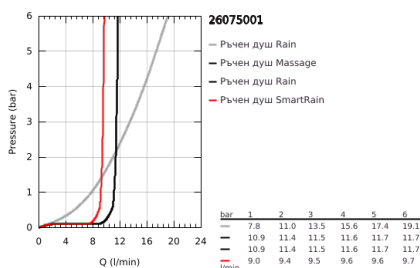

### PRODUCT DESCRIPTION (1/2)

- Colour: хром
- Състои се от:
  - Хоризонтално, въртящо серамо за душ 450 mm
  - Термостат с аквадимер
  - извършва и превключването между:
    - душ пита Rainshower Mono 310 (26 561)
    - GROHE PureRain
    - макс. дебит (при 3 bar): 13.5 l/min
  - Със сферично закрепване
  - завъртане на  $\pm 15^\circ$
- Ръчен душ Euphoria 110 Massage (27 221 000)
- видове струи: Rain, Massage, SmartRain
- maximum flow rate (at 3 bar): 11.5 l/min
- Регулируем елемент
- Шлаух за душ Silverflex 1750 mm 1/2" x 1/2" (28 388 000)
- maximum flow rate system (at 3 bar): 13.5 l/min
- Минимален дебит 5 l/min.
- GROHE TurboStat - компактен картуш с восьмичен термоелемент
- GROHE SafeStop 38°C
- включен GROHE SafeStop Plus температурен ограничител до 43°C
- GROHE CoolTouch – без риск от изгаряне
- GROHE MetalGrip – метални ръкохватки с ергономична форма
- GROHE DreamSpray перфектна струя
- GROHE LongLife хромирано покритие
- GROHE SprayDimmer (безстепенно намаляване на дебита)
- Flexible Installation - (регулиране на горната скоба, за да се използват съществуващи дупки)
- Inner WaterGuide - изолирано покритие
- GROHE SpeedClean - система против натрупване на варовик