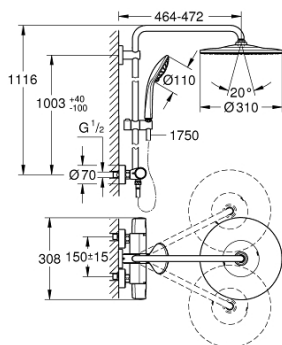

### PRODUCT DESCRIPTION (1/2)

- Colour: хром
- Състои се от:
  - Хоризонтално, въртящо серамо за душ 450 mm
  - Термостат с аквадимер
  - извършва и превключването между:
    - душ пита Rainshower Mono 310 (26 561)
    - GROHE PureRain
    - макс. дебит (при 3 bar): 13.5 l/min
  - Със сферично закрепване
  - завъртане на  $\pm 15^\circ$
- Ръчен душ Euphoria 110 Massage (27 221 000)
- видове струи: Rain, Massage, SmartRain
- maximum flow rate (at 3 bar): 11.5 l/min
- Регулируем елемент
- Шлаух за душ Silverflex 1750 mm 1/2" x 1/2" (28 388 000)
- maximum flow rate system (at 3 bar): 13.5 l/min
- Минимален дебит 5 l/min.
- GROHE TurboStat - компактен картуш с восьмичен термоелемент
- GROHE SafeStop 38°C
- включен GROHE SafeStop Plus температурен ограничител до 43°C
- GROHE CoolTouch – без риск от изгаряне
- GROHE MetalGrip – метални ръкохватки с ергономична форма
- GROHE DreamSpray перфектна струя
- GROHE LongLife хромирано покритие
- GROHE SprayDimmer (безстепенно намаляване на дебита)
- Flexible Installation - (регулиране на горната скоба, за да се използват съществуващи дупки)
- Inner WaterGuide - изолирано покритие
- GROHE SpeedClean - система против натрупване на варовик