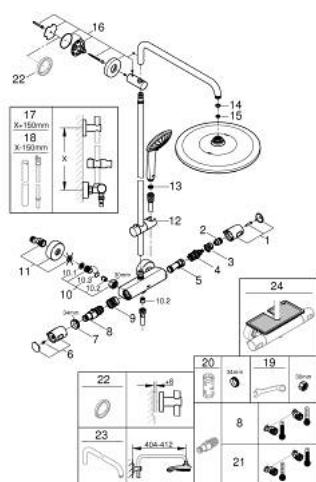

### SPARE PARTS, януари 2020 – now

- 1: Спирателна ръкохватка (Spare part-nr. 47991000)
  - 2: Пръстен (Spare part-nr. 47986000)
  - 3: Пръстен (Spare part-nr. 47965000)
  - 4: Аквадимер (Spare part-nr. 47364000)
  - 5: Water flow (Spare part-nr. 47887000)
  - 6: Ръкохватка (Spare part-nr. 47992000)
  - 7: Fitting ring (Spare part-nr. 47743000)
  - 8: Термoeлемент 1/2" (Spare part-nr. 47439000)
  - 9: Race (Spare part-nr. 47975000)
  - 10: Възвратен клапан (Spare part-nr. 47189000)
  - 10.1: Филтър (Spare part-nr. 0726400M)
  - 10.2: Възвратен клапан (Spare part-nr. 08565000)
  - 10.3: O-ring  $\varnothing 17 \times \varnothing 2$  (Spare part-nr. 0305500M)
  - 11: S- Връзка (Spare part-nr. 12662000)
  - 12: Регулируем елемент (Spare part-nr. 12140000)
  - 13: Филтър (Spare part-nr. 0700200M)
  - 14: Уплътнение  $\varnothing 18,5 \times \varnothing 12 \times 2$  (Spare part-nr. 0138900M)
  - 15: Филтър (Spare part-nr. 48007000)
  - 16: Държач за тръбно окачване (Spare part-nr. 48279000)
  - 17: Тръба за тръбно окачване (Spare part-nr. 48514000)\*
  - 18: Тръба за тръбно окачване (Spare part-nr. 48515000)\*
  - 19: Специален ключ (Spare part-nr. 19377000)\*
  - 20: Ключ (Spare part-nr. 19332000)\*
  - 21: GROHE TurboStat картуш 1/2" (Spare part-nr. 47175000)\*
  - 22: Подложна шайба (Spare part-nr. 27180000)\*
  - 23: Рамо за душ за душ системи (Spare part-nr. 14047000)\*
  - 24: Поставка GROHE EasyReach (Spare part-nr. 26362LN1)\*
- \* Optional accessories