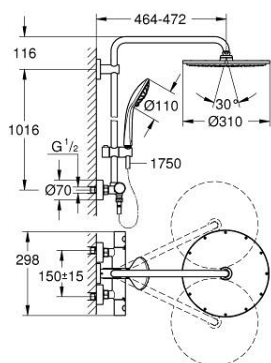

26 075 00F EUPHORIA SYSTEM 310 ДУШ СИСТЕМА С ТЕРМОСТАТ ЗА СТЕНЕН МОНТАЖ

SPARE PARTS, октомври 2018 – now

- 1: Метална ръкохватка 1/2" (Spare part-nr. 47984000)
 - 1.1: Капаче (Spare part-nr. 6458500M)
 - 2: Fitting ring (Spare part-nr. 47743000)
 - 3: Термоелемент 1/2" (Spare part-nr. 47439000)
 - 4: Buffer (Spare part-nr. 47398000)
 - 5: Water flow (Spare part-nr. 47751000)
 - 6: Аквадимер (Spare part-nr. 12433000)
 - 7: Възвратен клапан (Spare part-nr. 47189000)
 - 7.1: Филтър (Spare part-nr. 0726400M)
 - 7.2: Възвратен клапан (Spare part-nr. 08565000)
 - 7.3: O-ring $\varnothing 17 \times \varnothing 2$ (Spare part-nr. 0305500M)
 - 8: S- Връзка (Spare part-nr. 12662000)
 - 9: Възвратен клапан (Spare part-nr. 08565000)
 - 10: Регулируем елемент (Spare part-nr. 12140000)
 - 11: Филтър (Spare part-nr. 0700200M)
 - 12: Spare part set (Spare part-nr. 48469000)
 - 13: Държач за тръбно окачване (Spare part-nr. 48279000)
 - 14: Подложна шайба (Spare part-nr. 27180000)*
 - 15: Ключ (Spare part-nr. 19332000)*
 - 16: GROHE TurboStat картуш 1/2" (Spare part-nr. 47175000)*
 - 17: Специален ключ (Spare part-nr. 19377000)*
 - 18: Тръба за тръбно окачване (Spare part-nr. 48053000)*
 - 19: Тръба за тръбно окачване (Spare part-nr. 48054000)*
 - 20: Рамо за душ за душ системи (Spare part-nr. 14047000)*
- * Optional accessories