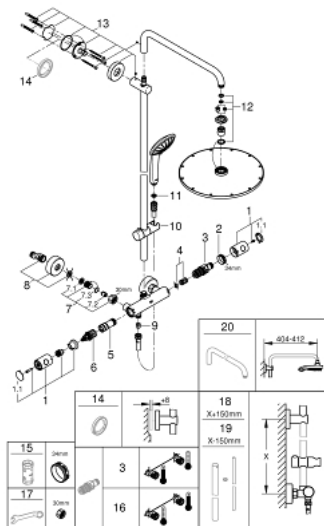

26 075 00F EUPHORIA SYSTEM 310 ДУШ СИСТЕМА С ТЕРМОСТАТ ЗА СТЕНЕН МОНТАЖ

SPARE PARTS, октомври 2018 – now

1. 1: Метална ръкохватка 1/2" (Spare part-nr. 47984000)
   - 1.1: Капаче (Spare part-nr. 6458500M)
   - 2: Fitting ring (Spare part-nr. 47743000)
   - 3: Термоелемент 1/2" (Spare part-nr. 47439000)
   - 4: Buffer (Spare part-nr. 47398000)
   - 5: Water flow (Spare part-nr. 47751000)
   - 6: Аквадимер (Spare part-nr. 12433000)
   - 7: Възвратен клапан (Spare part-nr. 47189000)
   - 7.1: Филтър (Spare part-nr. 0726400M)
   - 7.2: Възвратен клапан (Spare part-nr. 08565000)
   - 7.3: O-ring $\varnothing 17 \times \varnothing 2$ (Spare part-nr. 0305500M)
   - 8: S- Връзка (Spare part-nr. 12662000)
   - 9: Възвратен клапан (Spare part-nr. 08565000)
   - 10: Регулируем елемент (Spare part-nr. 12140000)
   - 11: Филтър (Spare part-nr. 0700200M)
   - 12: Spare part set (Spare part-nr. 48469000)
   - 13: Държач за тръбно окачване (Spare part-nr. 48279000)
   - 14: Подложна шайба (Spare part-nr. 27180000)*
   - 15: Ключ (Spare part-nr. 19332000)*
   - 16: GROHE TurboStat картуш 1/2" (Spare part-nr. 47175000)*
   - 17: Специален ключ (Spare part-nr. 19377000)*
   - 18: Тръба за тръбно окачване (Spare part-nr. 48053000)*
   - 19: Тръба за тръбно окачване (Spare part-nr. 48054000)*
   - 20: Рамо за душ за душ системи (Spare part-nr. 14047000)*
2. Optional accessories