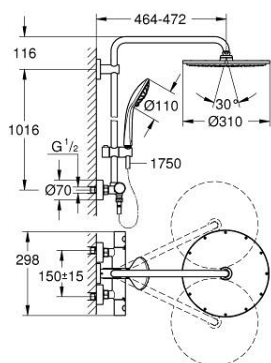

### PRODUCT DESCRIPTION

- Colour: хром
- Състои се от:
  - Хоризонтално, въртящо серамо за душ 450 mm
  - Термостат с аквадимер
  - извършва и превключването между:
    - Rainshower Cosmopolitan 310 метална душ глава
    - Струя Rain
  - Със сферично закрепване
  - завъртане на  $\pm 15^\circ$
  - ръчен душ Euphoria 110 Massage
  - видове струи: Rain, Massage, SmartRain
  - Регулируем елемент
  - Шлаух за душ Silverflex 1750 mm 1/2" x 1/2" (28 388 000)
  - 7,6 l/мин дебитен ограничител
  - GROHE TurboStat - компактен картуш с осъщен термоелемент
  - GROHE SafeStop 38°C
- включен GROHE SafeStop Plus температурен ограничител до 43°C
- GROHE MetalGrip – метални ръкохватки ергономична форма
- GROHE DreamSpray перфектна струя
- GROHE LongLife хромирано покритие
- Inner WaterGuide - изолирано покритие
- GROHE SpeedClean - система против натрупване на варовик
- TwistStop функция против усукване
- Подходящ за проточен бойлер от 18 kW/h
- възможно надграждане: GROHE EasyReach (26 362), продава се отделно