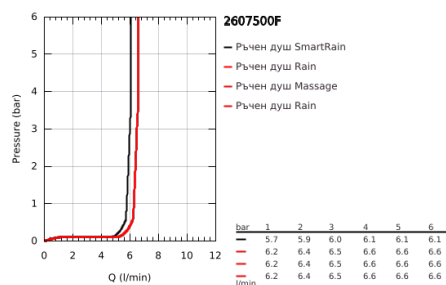

PRODUCT DESCRIPTION

- Colour: хром
- Състои се от:
  - Хоризонтално, въртящо серамо за душ 450 mm
  - Термостат с аквадимер
  - извършва и превключването между:
    - Rainshower Cosmopolitan 310 метална душ глава
    - Струя Rain
  - Със сферично закрепване
  - завъртане на $\pm 15^\circ$
  - ръчен душ Euphoria 110 Massage
  - видове струи: Rain, Massage, SmartRain
  - Регулируем елемент
  - Шлаух за душ Silverflex 1750 mm 1/2" x 1/2" (28 388 000)
  - 7,6 l/мин дебитен ограничител
  - GROHE TurboStat - компактен картуш с осъщен термоелемент
  - GROHE SafeStop 38°C
- включен GROHE SafeStop Plus температурен ограничител до 43°C
- GROHE MetalGrip – метални ръкохватки ергономична форма
- GROHE DreamSpray перфектна струя
- GROHE LongLife хромирано покритие
- Inner WaterGuide - изолирано покритие
- GROHE SpeedClean - система против натрупване на варовик
- TwistStop функция против усукване
- Подходящ за проточен бойлер от 18 kW/h
- възможно надграждане: GROHE EasyReach (26 362), продава се отделно