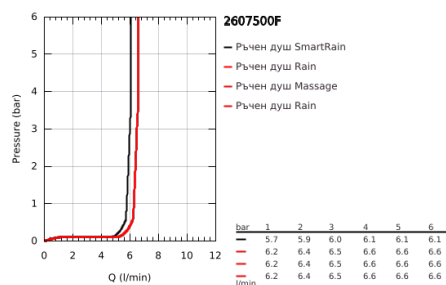

### PRODUCT DESCRIPTION

- Colour: хром
- Състои се от:
  - Хоризонтално, въртящо серамо за душ 450 mm
  - Термостат с аквадимер
  - извършва и превключването между:
    - Rainshower Cosmopolitan 310 метална душ глава
    - Струя Rain
  - Със сферично закрепване
  - завъртане на  $\pm 15^\circ$
  - ръчен душ Euphoria 110 Massage
  - видове струи: Rain, Massage, SmartRain
  - Регулируем елемент
  - Шлаух за душ Silverflex 1750 mm 1/2" x 1/2" (28 388 000)
  - 7,6 l/мин дебитен ограничител
  - GROHE TurboStat - компактен картуш с осъщен термоелемент
  - GROHE SafeStop 38°C
- включен GROHE SafeStop Plus температурен ограничител до 43°C
- GROHE MetalGrip – метални ръкохватки ергономична форма
- GROHE DreamSpray перфектна струя
- GROHE LongLife хромирано покритие
- Inner WaterGuide - изолирано покритие
- GROHE SpeedClean - система против натрупване на варовик
- TwistStop функция против усукване
- Подходящ за проточен бойлер от 18 kW/h
- възможно надграждане: GROHE EasyReach (26 362), продава се отделно