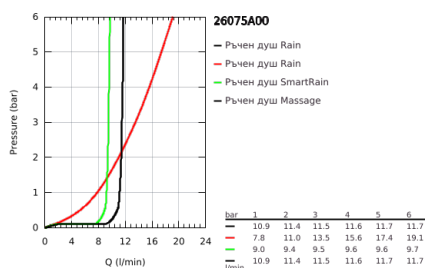

26 075 A00 EUPHORIA SYSTEM 310 ДУШ СИСТЕМА С ТЕРМОСТАТ ЗА СТЕНЕН МОНТАЖ

PRODUCT DESCRIPTION (1/2)

- Colour: hard graphite
- Състои се от:
 - Хоризонтално, въртящо серамо за душ 450 mm
 - Термостат с аквадимер
 - извършва и превключването между:
 - Rainshower Cosmopolitan 310 метална душ глава
 - Струя Rain
 - макс. дебит (при 3 bar): 13.5 l/min
 - Със сферично закрепване
 - завъртане на $\pm 15^\circ$
 - ръчен душ Euphoria 110 Massage
 - видове струи: Rain, Massage, SmartRain
 - maximum flow rate (at 3 bar): 11.5 l/min
 - Регулируем елемент
 - Шлаух за душ Silverflex 1750 mm 1/2" x 1/2" (28 388 000)
 - maximum flow rate system (at 3 bar): 13.5 l/min
 - Минимален дебит 5 l/min.
 - GROHE TurboStat - компактен картуш с осъщен термоелемент
 - GROHE SafeStop 38°C
- включен GROHE SafeStop Plus температурен ограничител до 43°C
- GROHE MetalGrip – метални ръкохватки с ергономична форма
- GROHE DreamSpray перфектна струя
- GROHE LongLife finish
- GROHE SprayDimmer (безстепенно намаляване на дебита)
- Inner WaterGuide - изолирано покритие
- GROHE SpeedClean - система против натрупване на варовик
- TwistStop функция против усукване
- Подходящ за проточен бойлер от 18 kW/h