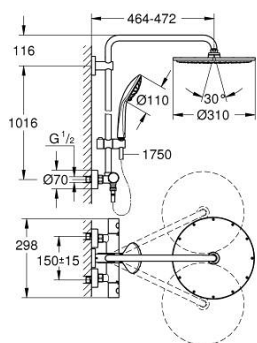

26 075 A00 EUPHORIA SYSTEM 310 ДУШ СИСТЕМА С ТЕРМОСТАТ ЗА СТЕНЕН МОНТАЖ

PRODUCT DESCRIPTION (1/2)

- Colour: hard graphite
- Състои се от:
 - Хоризонтално, въртящо серамо за душ 450 mm
 - Термостат с аквадимер
 - извършва и превключването между:
 - Rainshower Cosmopolitan 310 метална душ глава
 - Струя Rain
 - макс. дебит (при 3 bar): 13.5 l/min
 - Със сферично закрепване
 - завъртане на $\pm 15^\circ$
 - ръчен душ Euphoria 110 Massage
 - видове струи: Rain, Massage, SmartRain
 - maximum flow rate (at 3 bar): 11.5 l/min
 - Регулируем елемент
 - Шлаух за душ Silverflex 1750 mm 1/2" x 1/2" (28 388 000)
 - maximum flow rate system (at 3 bar): 13.5 l/min
 - Минимален дебит 5 l/min.
 - GROHE TurboStat - компактен картуш с осъщен термоелемент
 - GROHE SafeStop 38°C
- включен GROHE SafeStop Plus температурен ограничител до 43°C
- GROHE MetalGrip – метални ръкохватки с ергономична форма
- GROHE DreamSpray перфектна струя
- GROHE LongLife finish
- GROHE SprayDimmer (безстепенно намаляване на дебита)
- Inner WaterGuide - изолирано покритие
- GROHE SpeedClean - система против натрупване на варовик
- TwistStop функция против усукване
- Подходящ за проточен бойлер от 18 kW/h

Pure Freude
an Wasser

26 075 A00 EUPHORIA SYSTEM 310 ДУШ СИСТЕМА С ТЕРМОСТАТ ЗА СТЕНЕН МОНТАЖ

PRODUCT DESCRIPTION (2/2)

- възможно надграждане: GROHE EasyReach (26 362), продава се отделно