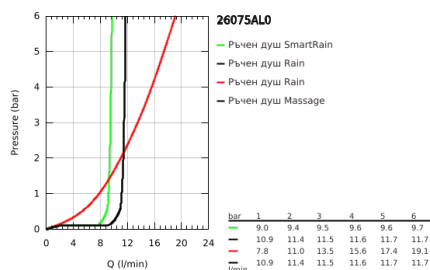

26 075 AL0 EUPHORIA SYSTEM 310 ДУШ СИСТЕМА С ТЕРМОСТАТ ЗА СТЕНЕН МОНТАЖ

PRODUCT DESCRIPTION (1/2)

- Colour: brushed hard graphite
- Състои се от:
 - Хоризонтално, въртящо серамо за душ 450 mm
 - Термостат с аквадимер
 - извършва и превключването между:
 - Rainshower Cosmopolitan 310 метална душ глава
 - Струя Rain
 - макс. дебит (при 3 bar): 13.5 l/min
 - Със сферично закрепване
 - завъртане на $\pm 15^\circ$
 - ръчен душ Euphoria 110 Massage
 - видове струи: Rain, Massage, SmartRain
 - maximum flow rate (at 3 bar): 11.5 l/min
 - Регулируем елемент
 - Шлаух за душ Silverflex 1750 mm 1/2" x 1/2" (28 388 000)
 - maximum flow rate system (at 3 bar): 13.5 l/min
 - Минимален дебит 5 l/min.
 - GROHE TurboStat - компактен картуш с восьъчен термоелемент
 - GROHE SafeStop 38°C
- включен GROHE SafeStop Plus температурен ограничител до 43°C
- GROHE MetalGrip – метални ръкохватки с ергономична форма
- GROHE DreamSpray перфектна струя
- GROHE LongLife finish
- GROHE SprayDimmer (безстепенно намаляване на дебита)
- Inner WaterGuide - изолирано покритие
- GROHE SpeedClean - система против натрупване на варовик
- TwistStop функция против усукване
- Подходящ за проточен бойлер от 18 kW/h