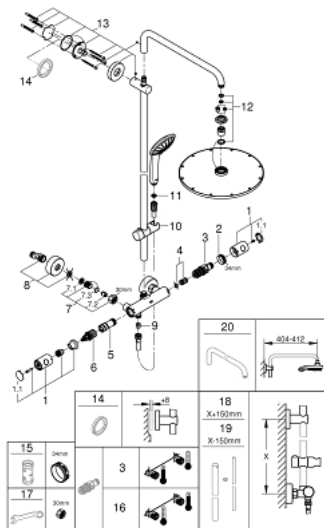

Pure Freude
an Wasser

26 075 AL0 EUPHORIA SYSTEM 310 ДУШ СИСТЕМА С ТЕРМОСТАТ ЗА СТЕНЕН МОНТАЖ

PRODUCT DESCRIPTION (2/2)

- възможно надграждане: GROHE EasyReach (26 362), продава се отделно

26 075 AL0 EUPHORIA SYSTEM 310 ДУШ СИСТЕМА С ТЕРМОСТАТ ЗА СТЕНЕН МОНТАЖ

SPARE PARTS, ноември 2016 – now

- 1: Метална ръкохватка 1/2" (Spare part-nr. 47984AL0)
 - 1.1: Капаче (Spare part-nr. 64585ALM)
 - 2: Fitting ring (Spare part-nr. 47743000)
 - 3: Термoeлемент 1/2" (Spare part-nr. 47439000)
 - 4: Buffer (Spare part-nr. 47398000)
 - 5: Water flow (Spare part-nr. 47751000)
 - 6: Аквадимер (Spare part-nr. 12433000)
 - 7: Възвратен клапан (Spare part-nr. 47189AL0)
 - 7.1: Филтър (Spare part-nr. 0726400M)
 - 7.2: Възвратен клапан (Spare part-nr. 08565000)
 - 7.3: O-ring $\varnothing 17 \times 2$ (Spare part-nr. 0305500M)
 - 8: S- Връзка (Spare part-nr. 12662AL0)
 - 9: Възвратен клапан (Spare part-nr. 08565000)
 - 10: Регулируем елемент (Spare part-nr. 12140AL0)
 - 11: Филтър (Spare part-nr. 0700200M)
 - 12: Spare part set (Spare part-nr. 45933000)
 - 13: Държач за тръбно окачване (Spare part-nr. 48279AL0)
 - 15: Ключ (Spare part-nr. 19332000)*
 - 16: GROHE TurboStat картуш 1/2" (Spare part-nr. 47175000)*
 - 17: Специален ключ (Spare part-nr. 19377000)*
- * Optional accessories