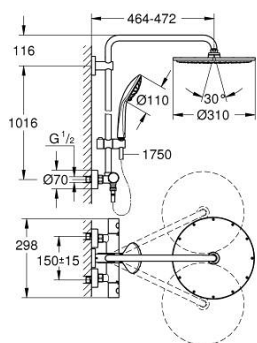

### PRODUCT DESCRIPTION (1/2)

- Colour: warm sunset
- Състои се от:
  - Хоризонтално, въртящо серамо за душ 450 mm
  - Термостат с аквадимер
  - извършва и превключването между:
    - Rainshower Cosmopolitan 310 метална душ глава
    - Струя Rain
  - макс. дебит (при 3 bar): 13.5 l/min
  - Със сферично закрепване
  - завъртане на  $\pm 15^\circ$
  - ръчен душ Euphoria 110 Massage
  - видове струи: Rain, Massage, SmartRain
  - maximum flow rate (at 3 bar): 11.5 l/min
  - Регулируем елемент
  - Шлаух за душ Silverflex 1750 mm 1/2" x 1/2" (28 388 000)
  - maximum flow rate system (at 3 bar): 13.5 l/min
  - Минимален дебит 5 l/min.
  - GROHE TurboStat - компактен картуш с осъщен термоелемент
  - GROHE SafeStop 38°C
- включен GROHE SafeStop Plus температурен ограничител до 43°C
- GROHE MetalGrip – метални ръкохватки с ергономична форма
- GROHE DreamSpray перфектна струя
- GROHE LongLife finish
- GROHE SprayDimmer (безстепенно намаляване на дебита)
- Inner WaterGuide - изолирано покритие
- GROHE SpeedClean - система против натрупване на варовик
- TwistStop функция против усукване
- Подходящ за проточен бойлер от 18 kW/h