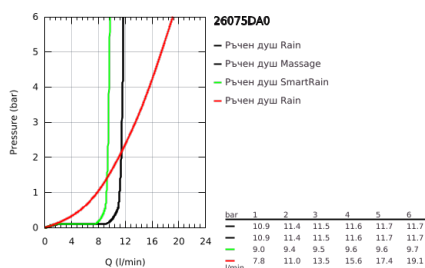

### PRODUCT DESCRIPTION (1/2)

- Colour: warm sunset
- Състои се от:
  - Хоризонтално, въртящо серамо за душ 450 mm
  - Термостат с аквадимер
  - извършва и превключването между:
    - Rainshower Cosmopolitan 310 метална душ глава
    - Струя Rain
  - макс. дебит (при 3 bar): 13.5 l/min
  - Със сферично закрепване
  - завъртане на  $\pm 15^\circ$
  - ръчен душ Euphoria 110 Massage
  - видове струи: Rain, Massage, SmartRain
  - maximum flow rate (at 3 bar): 11.5 l/min
  - Регулируем елемент
  - Шлаух за душ Silverflex 1750 mm 1/2" x 1/2" (28 388 000)
  - maximum flow rate system (at 3 bar): 13.5 l/min
  - Минимален дебит 5 l/min.
  - GROHE TurboStat - компактен картуш с осъщен термоелемент
  - GROHE SafeStop 38°C
- включен GROHE SafeStop Plus температурен ограничител до 43°C
- GROHE MetalGrip – метални ръкохватки с ергономична форма
- GROHE DreamSpray перфектна струя
- GROHE LongLife finish
- GROHE SprayDimmer (безстепенно намаляване на дебита)
- Inner WaterGuide - изолирано покритие
- GROHE SpeedClean - система против натрупване на варовик
- TwistStop функция против усукване
- Подходящ за проточен бойлер от 18 kW/h