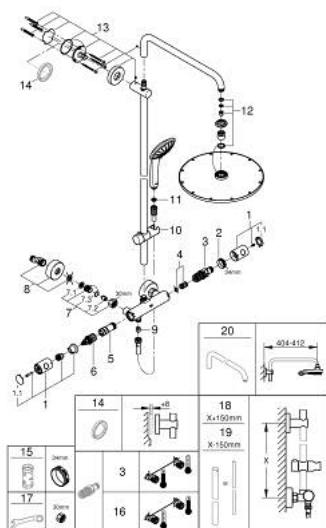

Pure Freude
an Wasser

26 075 DC0 EUPHORIA SYSTEM 310 ДУШ СИСТЕМА С ТЕРМОСТАТ ЗА СТЕНЕН МОНТАЖ

PRODUCT DESCRIPTION (2/2)

- възможно надграждане: GROHE EasyReach (26 362), продава се отделно

26 075 DC0 EUPHORIA SYSTEM 310 ДУШ СИСТЕМА С ТЕРМОСТАТ ЗА СТЕНЕН МОНТАЖ

SPARE PARTS, юли 2017 – now

- 1: Метална ръкохватка 1/2" (Spare part-nr. 47984DC0)
- 1.1: Капаче (Spare part-nr. 64585DCM)
- 2: Fitting ring (Spare part-nr. 47743000)
- 3: Термоелемент 1/2" (Spare part-nr. 47439000)
- 4: Buffer (Spare part-nr. 47398000)
- 5: Water flow (Spare part-nr. 47751000)
- 6: Аквадимер (Spare part-nr. 12433000)
- 7: Възвратен клапан (Spare part-nr. 47189DC0)
- 7.1: Филтър (Spare part-nr. 0726400M)
- 7.2: Възвратен клапан (Spare part-nr. 08565000)
- 7.3: O-ring $\varnothing 17 \times 2$ (Spare part-nr. 0305500M)
- 8: S- Връзка (Spare part-nr. 12662DC0)
- 9: Възвратен клапан (Spare part-nr. 08565000)
- 10: Регулируем елемент (Spare part-nr. 12140DC0)
- 11: Филтър (Spare part-nr. 0700200M)
- 12: Spare part set (Spare part-nr. 45933000)
- 13: Държач за тръбно окачване (Spare part-nr. 48279DC0)
- 15: Ключ (Spare part-nr. 19332000)*
- 16: GROHE TurboStat картуш 1/2" (Spare part-nr. 47175000)*
- 17: Специален ключ (Spare part-nr. 19377000)*