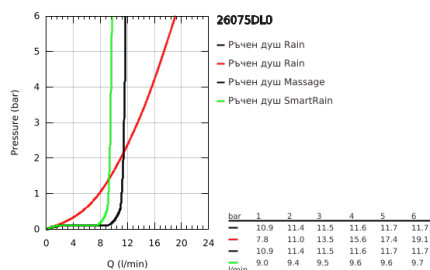

26 075 DL0 EUPHORIA SYSTEM 310 ДУШ СИСТЕМА С ТЕРМОСТАТ ЗА СТЕНЕН МОНТАЖ

PRODUCT DESCRIPTION (1/2)

- Colour: brushed warm sunset
- Състои се от:
 - Горизонтално, въртящо серамо за душ 450 mm
 - Термостат с аквадимер
 - извършва и превключването между:
 - Rainshower Cosmopolitan 310 метална душ глава
 - Струя Rain
 - макс. дебит (при 3 bar): 13.5 l/min
 - Със сферично закрепване
 - завъртане на $\pm 15^\circ$
 - ръчен душ Euphoria 110 Massage
 - видове струи: Rain, Massage, SmartRain
 - maximum flow rate (at 3 bar): 11.5 l/min
 - Регулируем елемент
 - Шлаух за душ Silverflex 1750 mm 1/2" x 1/2" (28 388 000)
 - maximum flow rate system (at 3 bar): 13.5 l/min
 - Минимален дебит 5 l/min.
 - GROHE TurboStat - компактен картуш с восьмичен термоелемент
 - GROHE SafeStop 38°C
- включен GROHE SafeStop Plus температурен ограничител до 43°C
- GROHE MetalGrip – метални ръкохватки с ергономична форма
- GROHE DreamSpray перфектна струя
- GROHE LongLife finish
- GROHE SprayDimmer (безстепенно намаляване на дебита)
- Inner WaterGuide - изолирано покритие
- GROHE SpeedClean - система против натрупване на варовик
- TwistStop функция против усукване
- Подходящ за проточен бойлер от 18 kW/h

Pure Freude
an Wasser

26 075 DL0 EUPHORIA SYSTEM 310 ДУШ СИСТЕМА С ТЕРМОСТАТ ЗА СТЕНЕН МОНТАЖ

PRODUCT DESCRIPTION (2/2)

- възможно надграждане: GROHE EasyReach (26 362), продава се отделно