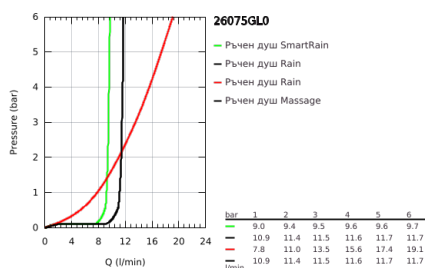

26 075 GL0 EUPHORIA SYSTEM 310 ДУШ СИСТЕМА С ТЕРМОСТАТ ЗА СТЕНЕН МОНТАЖ

PRODUCT DESCRIPTION (1/2)

- Colour: cool Sunrise
- Състои се от:
 - Горизонтално, въртящо серамо за душ 450 mm
 - Термостат с аквадимер
 - извършва и превключването между:
 - Rainshower Cosmopolitan 310 метална душ глава
 - Струя Rain
 - макс. дебит (при 3 bar): 13.5 l/min
 - Със сферично закрепване
 - завъртане на $\pm 15^\circ$
 - ръчен душ Euphoria 110 Massage
 - видове струи: Rain, Massage, SmartRain
 - maximum flow rate (at 3 bar): 11.5 l/min
 - Регулируем елемент
 - Шлаух за душ Silverflex 1750 mm 1/2" x 1/2" (28 388 000)
 - maximum flow rate system (at 3 bar): 13.5 l/min
 - Минимален дебит 5 l/min.
 - GROHE TurboStat - компактен картуш с осъщен термоелемент
 - GROHE SafeStop 38°C
- включен GROHE SafeStop Plus температурен ограничител до 43°C
- GROHE MetalGrip – метални ръкохватки с ергономична форма
- GROHE DreamSpray перфектна струя
- GROHE LongLife finish
- GROHE SprayDimmer (безстепенно намаляване на дебита)
- Inner WaterGuide - изолирано покритие
- GROHE SpeedClean - система против натрупване на варовик
- TwistStop функция против усукване
- Подходящ за проточен бойлер от 18 kW/h