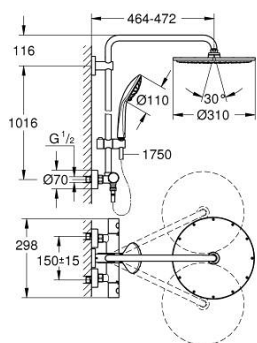

26 075 GL0 EUPHORIA SYSTEM 310 ДУШ СИСТЕМА С ТЕРМОСТАТ ЗА СТЕНЕН МОНТАЖ

PRODUCT DESCRIPTION (1/2)

- Colour: cool Sunrise
- Състои се от:
 - Горизонтално, въртящо серамо за душ 450 mm
 - Термостат с аквадимер
 - извършва и превключването между:
 - Rainshower Cosmopolitan 310 метална душ глава
 - Струя Rain
 - макс. дебит (при 3 bar): 13.5 l/min
 - Със сферично закрепване
 - завъртане на $\pm 15^\circ$
 - ръчен душ Euphoria 110 Massage
 - видове струи: Rain, Massage, SmartRain
 - maximum flow rate (at 3 bar): 11.5 l/min
 - Регулируем елемент
 - Шлаух за душ Silverflex 1750 mm 1/2" x 1/2" (28 388 000)
 - maximum flow rate system (at 3 bar): 13.5 l/min
 - Минимален дебит 5 l/min.
 - GROHE TurboStat - компактен картуш с осъщен термоелемент
 - GROHE SafeStop 38°C
- включен GROHE SafeStop Plus температурен ограничител до 43°C
- GROHE MetalGrip – метални ръкохватки с ергономична форма
- GROHE DreamSpray перфектна струя
- GROHE LongLife finish
- GROHE SprayDimmer (безстепенно намаляване на дебита)
- Inner WaterGuide - изолирано покритие
- GROHE SpeedClean - система против натрупване на варовик
- TwistStop функция против усукване
- Подходящ за проточен бойлер от 18 kW/h

Pure Freude
an Wasser

26 075 GL0 EUPHORIA SYSTEM 310 ДУШ СИСТЕМА С ТЕРМОСТАТ ЗА СТЕНЕН МОНТАЖ

PRODUCT DESCRIPTION (2/2)

- възможно надграждане: GROHE EasyReach (26 362), продава се отделно