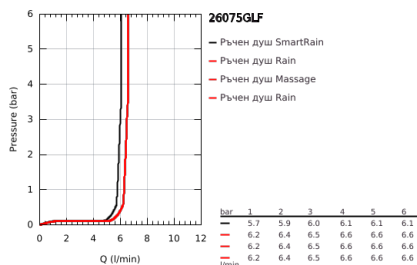

## 26 075 GLF EUPHORIA SYSTEM 310 ДУШ СИСТЕМА С ТЕРМОСТАТ ЗА СТЕНЕН МОНТАЖ

### PRODUCT DESCRIPTION

- Colour: cool Sunrise
- Състои се от:
  - Хоризонтално, въртящо серамо за душ 450 mm
  - Термостат с аквадимер
  - извършва и превключването между:
    - Rainshower Cosmopolitan 310 метална душ глава
    - Струя Rain
  - Със сферично закрепване
  - завъртане на  $\pm 15^\circ$
  - ръчен душ Euphoria 110 Massage
  - видове струи: Rain, Massage, SmartRain
  - Регулируем елемент
  - Шлаух за душ Silverflex 1750 mm 1/2" x 1/2" (28 388 000)
  - GROHE EcoJoy 7,6 l/мин дебитен ограничител
  - GROHE TurboStat - компактен картуш с восьъчен термоелемент
  - GROHE SafeStop 38°C
- включен GROHE SafeStop Plus температурен ограничител до 43°C