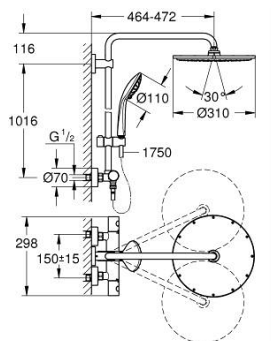

### PRODUCT DESCRIPTION

- Colour: cool Sunrise
- Състои се от:
  - Хоризонтално, въртящо серамо за душ 450 mm
  - Термостат с аквадимер
  - извършва и превключването между:
    - Rainshower Cosmopolitan 310 метална душ глава
    - Струя Rain
  - Със сферично закрепване
  - завъртане на  $\pm 15^\circ$
  - ръчен душ Euphoria 110 Massage
  - видове струи: Rain, Massage, SmartRain
  - Регулируем елемент
  - Шлаух за душ Silverflex 1750 mm 1/2" x 1/2" (28 388 000)
  - GROHE EcoJoy 7,6 l/мин дебитен ограничител
  - GROHE TurboStat - компактен картуш с восьъчен термоелемент
  - GROHE SafeStop 38°C
- включен GROHE SafeStop Plus температурен ограничител до 43°C

- GROHE MetalGrip – метални ръкохватки ергономична форма
- GROHE DreamSpray перфектна струя
- GROHE LongLife finish
- Inner WaterGuide - изолирано покритие
- GROHE SpeedClean - система против натрупване на варовик
- TwistStop функция против усукване
- Подходящ за проточен бойлер от 18 kW/h
- възможно надграждане: GROHE EasyReach (26 362), продава се отделно